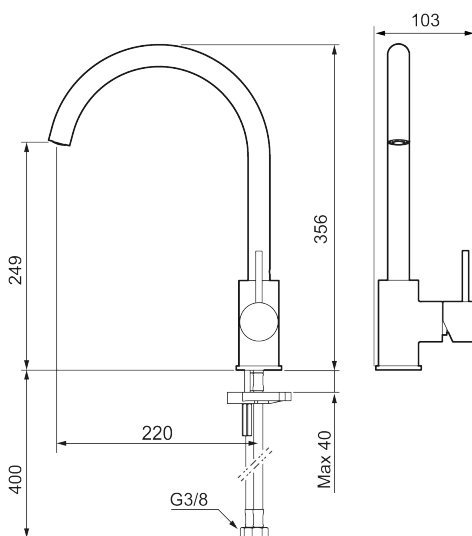

Utförande: Mattgrå

Unika egenskaper

Skyddsmodul 

- Keramisk tätning
- Omställbar flödesbegränsning och temperaturspär
- Flexibla anslutningsrör i metallomspunnen Soft PEX[®], lekande G3/8
- Svängbar pip 60°, 85°, 110° eller 360°
- Hålmått Ø34-37 mm