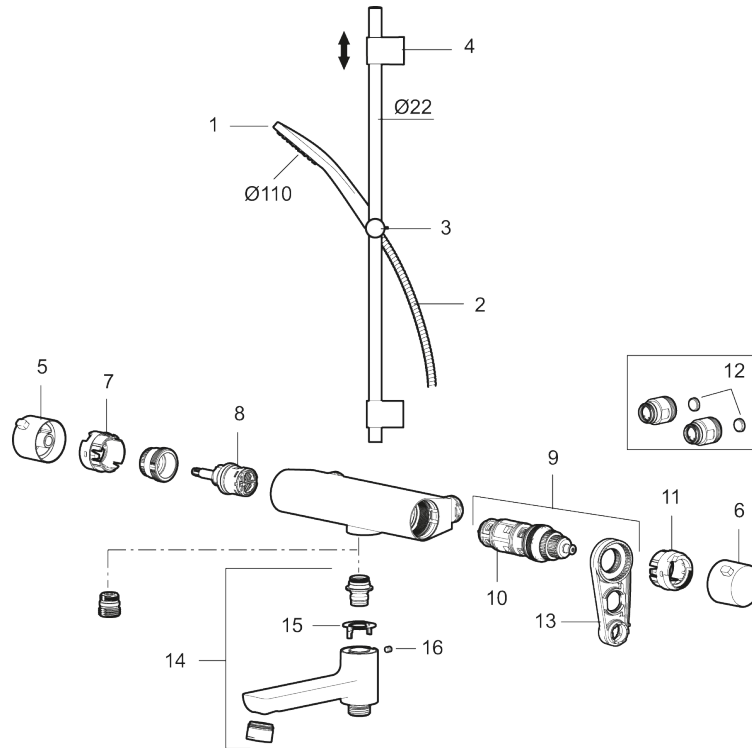

Art.nr: 341700 RSK: 8283457 Flöde 3 bar: 22,9 l/min
Utförande: Krom, 160 c/c

Består av:

MORA LYNX badkarsblandare:

- Utloppspip med inbyggd omkastare
- Tryckbalanserad termostatinsats
- Med reversibelt överstycke
- Säkerhetsspärr 38°
- Eco-stopp
- Lead Free (blyfri)
- Återströmningsskydd enligt EU-standard SS-EN 1717

MORA LYNX duschanordning (art.nr. 341300)

- Metallomspunnen slang 1750 mm, PVC- och BPA-fri innerslang
- Med variabelt c/c-mått för befintliga skruvhål
- Med antikalksystemet "Easy-Clean"

PRODUKTBESKRIVNING

Art.nr: 341700

RSK: 8283457

Reservdelslista

NR.	ART.NR	RSK	BESKRIVNING
1	S600238	8233065	Handdusch, krom
1	S600238.12	8233100	Handdusch, mattsvart
2	S600109	8252036	Duschslang, 1,75 m, krom
2	S600109.12	8236624	Duschslang 1750 mm, mattsvart
3	S600246	8239619	Gliddel, krom
3	S600246.12	8239664	Gliddel, mattsvart
4	S600266	8239702	Väggfäste, krom, 2-pack
4	S600266.12	8239703	Väggfäste, mattsvart, 2-pack
5	S600237	8397026	Mängdvred, krom
5	S600237.12	8397027	Mängdvred, mattsvart
6	S600236	8397024	Temperaturvred, krom
6	S600236.12	8397025	Temperaturvred, mattsvart
7	S600250	8397044	Stoppring

NR.	ART.NR	RSK	BESKRIVNING
8	S600021	8441463	Keramiskt överstycke, med serviceverktyg (badkarsblandare), och för duschblandare MMIX II med utl. upp
8	S600270	8387233	Keramiskt överstycke, utan serviceverktyg (badkarsblandare), och för duschblandare MMIX II med utl. upp
9	S600084	8439709	Termostatinsats, komplett med serviceverktyg
9	S600271	8397030	Termostatinsats, utan serviceverktyg
10	S600270	8387233	Keramiskt överstycke, utan serviceverktyg (badkarsblandare), och för duschblandare MMIX II med utl. upp
11	S600023	8439703	Stoppring
12	409359.AA	8345172	Filtersats för anslutningskoppling, butiksförpackad
13	891096.AE	8345921	Serviceverktyg
14	S600247	8441050	Utloppspip för ombyggnad av duschblandare, krom
14	S600247.12	8441051	Utloppspip för ombyggnad av duschblandare, mattsvart
15	129154.AE	8295332	Spärring
16	708655.AE	8295447	Låsskruv