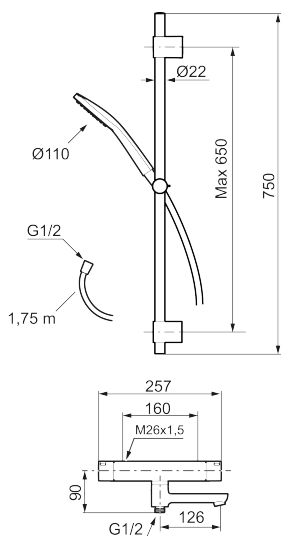

LYNX bath & shower kit

Med LYNX bad- och duschkit kan du enkelt skapa en fulländad badrumsupplevelse med förstklassig stil. Finns i krom eller mattsvart och erbjuder enastående estetik och vattenteknik.

Art.nr: 341700 RSK: 8283457 Flöde 3 bar: 22,9 l/min
Utförande: Krom, 160 c/c

Består av:

MORA LYNX badkarsblandare:

- Utloppspip med inbyggd omkastare
- Tryckbalanserad termostatinsats
- Med reversibelt överstycke
- Säkerhetsspärr 38°
- Eco-stopp
- Lead Free (blyfri)
- Återströmningsskydd enligt EU-standard SS-EN 1717

MORA LYNX duschanordning (art.nr. 341300)

- Metallomspunnen slang 1750 mm, PVC- och BPA-fri innerslang
- Med variabelt c/c-mått för befintliga skruvhål
- Med antikalksystemet "Easy-Clean"