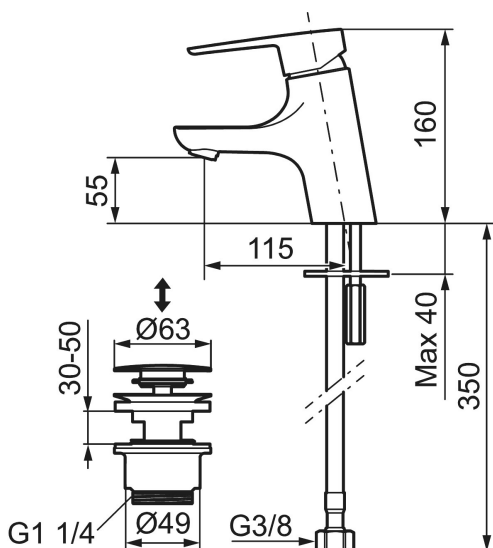

## MORA CERA B5 Waschtisch-Einhebelmischer

Ein Badezimmer ist ein Platz der Entspannung. Mit MoraCera kombinieren Sie Entspannung mit Sicherheit und Energieeinsparung ohne Comforteinbuße.

Artikel-Nr.: 243071.CA Flow 3 bar: 4,8 l/m

Ausführung: Chrom

- Mit Push-down Ablaufventil
- ESS (Energie-Spar-System)
- Mit Soft Closing zur Vermeidung von Druckstößen
- Einstellbare Mengen- und Temperaturbegrenzung
- Eco (Energie- und Wassereinsparung konstanter Durchfluss-Strahlregler, 5 l/min bei 200-600 kPa)
- Flexible Anschlussschläuche Soft-PEX®
- Lochdurchmesser Ø33,5-37 mm