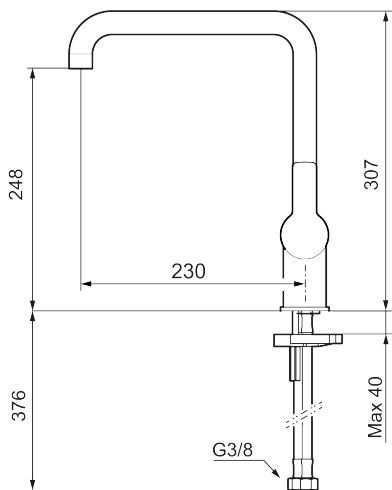

LYNX sharp köksblandare

Köksblandare med djärvt uttryck som tillför djup och närvaro i din inredning. Blandaren finns i mattsvart eller krom och är lika funktionell som den är estetiskt tilltalande.

Art.nr: 344051.LD4 RSK: 8312221 Flöde 3 bar: 4,8 l/min

Utförande: Krom, LEED/BREEAM-anpassad

- Inbyggd, lätt omställbar flödesbegränsning och temperaturspär
- Flexibla anslutningsrör i metallomspunnen Soft PEX®, lekande G3/8
- Svängbar pip 60°, 85°, 110° eller 360°
- Lead Free (blyfri)
- Ljudklass 1
- Hålmått Ø34-37 mm