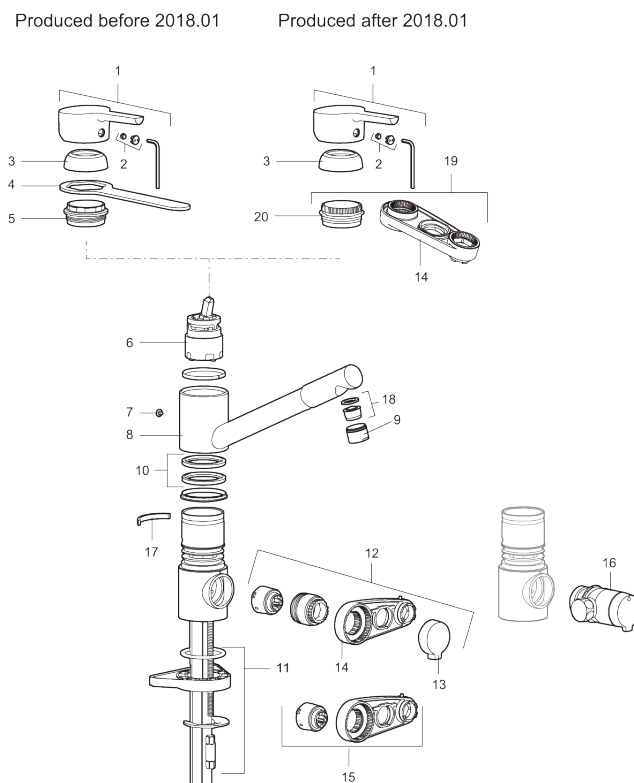

Art.no.: 732251.TT Flow 3 bar: 9,8 l/m

Utførende: Krom, Turbo Jet

### Unike funksjoner

Tilbakeslagssikring 

- Mykstengende
- ESS (Energisparessystem)
- Vannmengdebegrenser og temperatursperre
- Mora Eco vannbesparende strålesamler
- Svingbar tut med sperre 110°
- Strålen er vridbar sideveis
- Avstengning for maskin Kv, omstillbar til Vv
- Fleksible Soft PEX®-rør med 3/8" mutter
- Lead Free (blyfri)
- For hull i benk Ø34-37 mm
- Turbo Jet: Fjærbelastet spak over halv mengde

## Reservedelsliste

NR.	ART. NO.	NRF-NUMMER	BESKRIVELSE
1	409389.AE	4294121	Spak, komplett, krom
2	409392.AE	4294123	Merkeplugg og skrue
3	409391.AE	4294122	Dekkhylse, krom
5	409610.AE		Innsatsmutter
6	S600273	4303851	Innsats kaldstart med serviceverktøy (grønn ring)
6	409405.AE		Innsats ESS, inkl nøkkel ,Turbo Jet
7	409611.AE		Stoppskrue
8	409685		Utløpstut med strålesamler
9	131417.AE		Hylse for strålesamler, M24 utv. 17 mm
10	S600301		Tetningsringer, 2 stk
11	409457.AE		Monteringstilbehør (batteri u/avst)