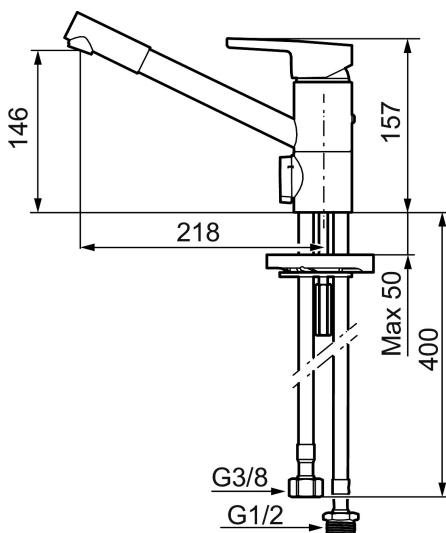

Art.no.: 732251.TT Flow 3 bar: 9,8 l/m

Utførende: Krom, Turbo Jet

### Unike funksjoner

Tilbakeslagssikring 

- Mykstengende
- ESS (Energisparessystem)
- Vannmengdebegrenser og temperatursperre
- Mora Eco vannbesparende strålesamler
- Svingbar tut med sperre 110°
- Strålen er vridbar sideveis
- Avstengning for maskin Kv, omstillbar til Vv
- Fleksible Soft PEX®-rør med 3/8" mutter
- Lead Free (blyfri)
- For hull i benk Ø34-37 mm
- Turbo Jet: Fjærbelastet spak over halv mengde