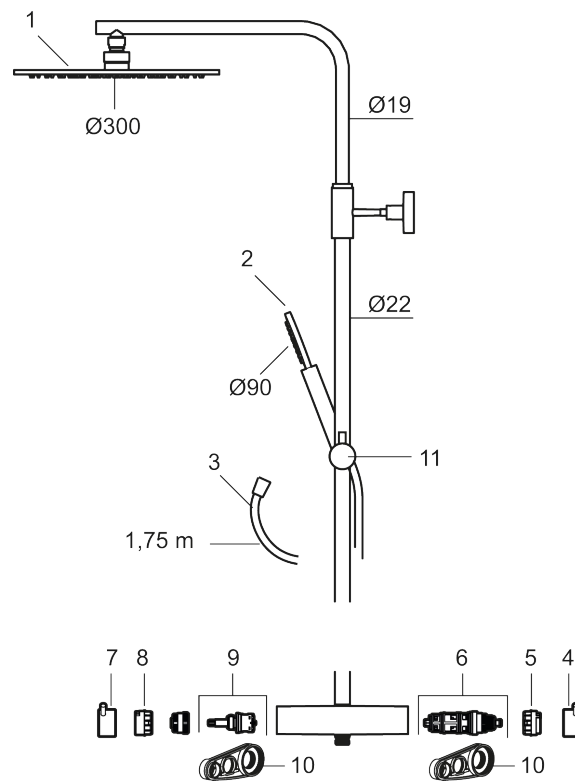

## Reservdelslista

NR.	ART.NR	RSK	BESKRIVNING
1	130348	8237489	Taksil 300 mm, krom
1	130348.12	8237490	Taksil 300 mm, mattsvart
1	130348.22	8237491	Taksil 300 mm, mattvit
1	130348.44	8237492	Taksil 300 mm, mattgrå