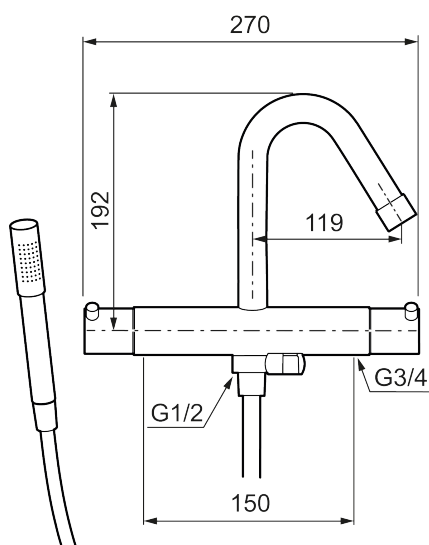

Unikke egenskaber

Tilbageløbssikring

Termostatarmatur, Mora Izzy Raw

Artikel-nummer: 705100.66

Beskrivelse: Rå messing

- Inkl. håndbruser, vægbeslag og 1750 mm slange i sort metal med PVC og BPA fri slange indvendig.
- Kompenserer for temperatur- og trykvariationer.
- Kar 1/2" tilslutning til bruseslange.
- Integreret omskifter.
- Skoldningssikring v/38°C.
- Eco stop.
- 119 mm fremspring.
- Fast tud.
- Kontraventiler.
- 150-153 c/c.