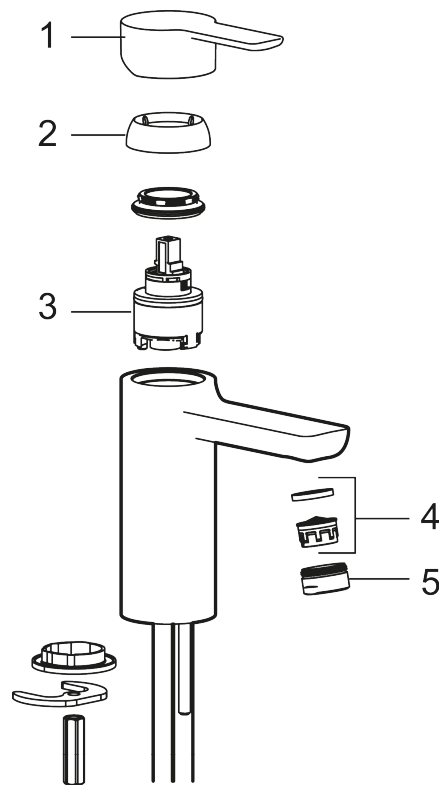

### Tilbakeslagssikring

PRODUKTBESKRIVNING

MORA LYNX servantbatteri

Servantbatteri med en skulpturell, tidløs design i matt sort eller stilrent krom. Flate, kantete detaljer kombineres med myke linjer for å skape en dramatisk profil. Dette kjøkkenbatteriet er preget av vår ledende bærekraftstilnærming.

Art.no.: 343001.LD3

Reservedelsliste

NR.	ART. NO.	NRF-NUMMER	BESKRIVELSE
1	S600239		Spak, komplett, krom
1	S600239.12		Spak, komplett, matt sort
2	S600240		Dekkhylse, krom
2	S600240.12		Dekkhylse, matt sort
3	S600242		Innsats
4	132205.AE		Innsats strålesamler 5 l/min ved 2–6 bar
4	S600072	4305261	Innsats strålesamler 3 l/min ved 2–6 bar
4	S600226	4305296	Innsats strålesamler 1,7 l/min ved 2–6 bar
5	S600156	4305246	Hylse for strålesamler M24 utv., 13 mm, krom