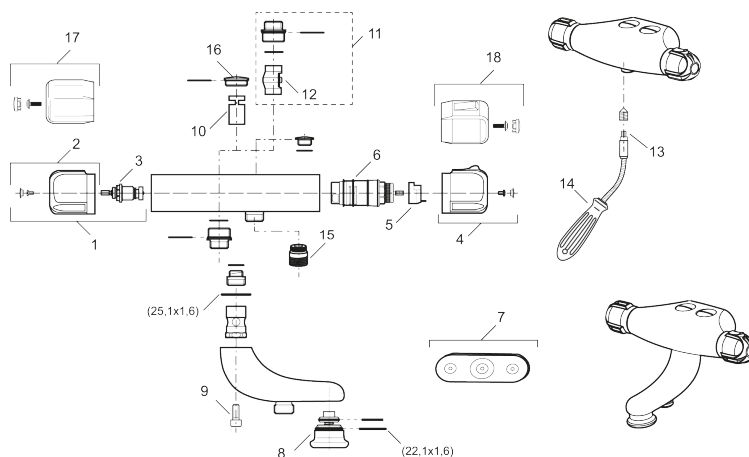

MORA CERA duschblandare, 40 c/c

Art.nr: 150601 RSK: 8344139

Utförande: Krom, röranlutning upp, duschanslutning ned

- Kompenserar temperatur- och tryckvariationer
- Säkerhetsspärr 38° och 42°
- Utsprång 55 mm
- Inklusive avtätat väggfäste
- Återströmningskydd enligt EU-standard SS-EN 1717

Unika egenskaper

PRODUKTBESKRIVNING

MORA CERA duschblandare, 40 c/c

Art.nr: 150601

RSK: 8344139

Reservdelslista

NR.	ART.NR	RSK	BESKRIVNING
1	708239.AE	8345097	Överstycke med ratt
2	708077.AE	8345109	Flödesratt, komplett
3	708122.AE	8345106	Överstycke
4	708075.AE	8345108	Temperaturratt, komplett
5	708078.AE	8345166	Stoppning
6	708042.AE	8345107	Termostatinsats
7	159006.AE	8187806	Väggfäste Mora Cera 40 c/c, komplett
8	459202.AE	8344836	Omkastare
9	459211.AE		Skruv (M6x12)
10	129098.AE	8345617	Backventil (2 st)
11	409320	8187807	Vaska ombyggnadssats
12	109196.AE	8345618	Insats med backventil, Vaska
13	159027.AE	8345938	3 mm bits för böjbar nyckel
14	891019.AE	8186887	Hylsnyckel, böjbar
15	409659.AE	8187025	Utloppsnippel M18x1xG1/2
16	129369.AE	8295360	Tätninglock
17	35551000	8592026	Ratt, mängdratt, komplett
18	35550100	8592025	Ratt, temperaturratt, komplett