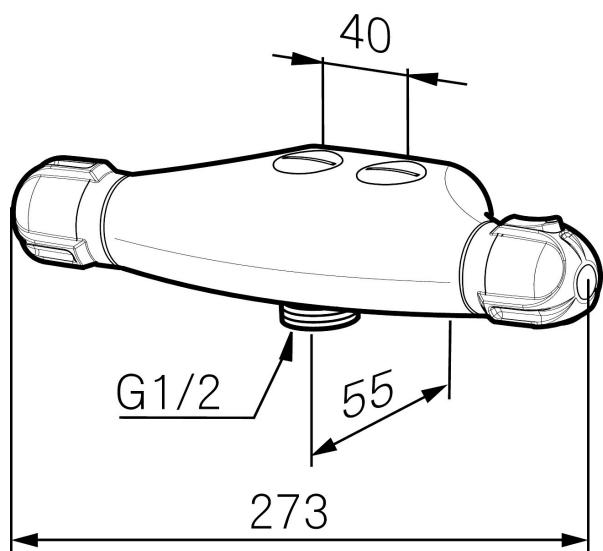

MORA CERA duschblandare, 40 c/c

Art.nr: 150601 RSK: 8344139

Utförande: Krom, röranlutning upp, duschanslutning ned

- Kompenserar temperatur- och tryckvariationer
- Säkerhetsspärr 38° och 42°
- Utsprång 55 mm
- Inklusive avtätat väggfäste
- Återströmningskydd enligt EU-standard SS-EN 1717

Unika egenskaper

PRODUKTBESKRIVNING

MORA CERA duschblandare, 40 c/c

Art.nr: 150601

RSK: 8344139

Reservdelslista

NR.	ART.NR	RSK	BESKRIVNING
1	708239.AE	8345097	Överstycke med ratt
2	708077.AE	8345109	Flödesratt, komplett
3	708122.AE	8345106	Överstycke
4	708075.AE	8345108	Temperaturratt, komplett
5	708078.AE	8345166	Stoppning
6	708042.AE	8345107	Termostatinsats
7	159006.AE	8187806	Väggfäste Mora Cera 40 c/c, komplett
8	459202.AE	8344836	Omkastare
9	459211.AE		Skruv (M6x12)
10	129098.AE	8345617	Backventil (2 st)
11	409320	8187807	Vaska ombyggnadssats
12	109196.AE	8345618	Insats med backventil, Vaska
13	159027.AE	8345938	3 mm bits för böjbar nyckel
14	891019.AE	8186887	Hylsnyckel, böjbar
15	409659.AE	8187025	Utloppsnippel M18x1xG1/2
16	129369.AE	8295360	Tätninglock
17	35551000	8592026	Ratt, mängdratt, komplett
18	35550100	8592025	Ratt, temperaturratt, komplett