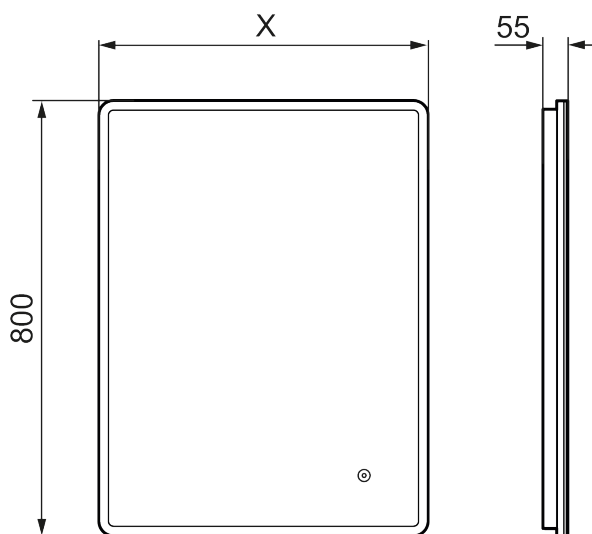

## MORA CARA II

Et strømlinet design med skjult LED-belysning i rammen og mulighed for montering af Bluetooth-højttalere for et gevaldigt kvalitetsmæssigt løft af badeværelset. CARA har en hvid akrylramme og touch-funktionalitet til styring af LED-belysningen. Belysningen har justerbar lysstyrke og tone, så du kan tilpasse atmosfæren på badeværelset. Spejlet fås i både runde og firkantede formater i forskellige størrelser.

Artikel-nummer: 953132 VVS: 771873330

Beskrivelse: 600 x 800 mm

- Ramme med integreret lys
- Energieffektive LED-lys
- Kobberfrit glas med sikkerhedsfilm
- Dugfri med opvarmet afdugningsenhed
- Touch-betjent tænd/sluk
- Justerbar lystemperatur: 2700-6400 K
- IP 44-certificeret, CE-certificeret af tredjepart
- Bluetooth med integrerede højttalere
- Monteringsafstand fra væg: 55 mm