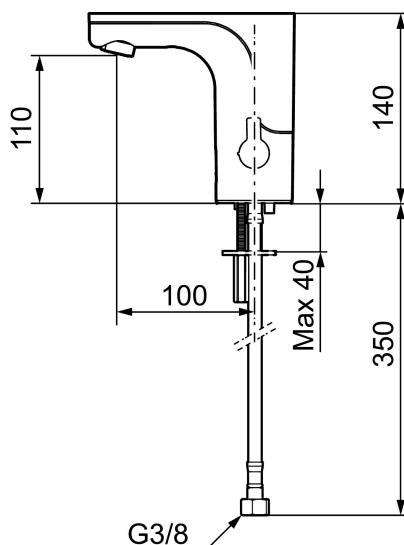

- Lämmönsäätökahva
- Pehmeästi sulkeutuva magneettiventtiili estää paineiskut ja putkien paukkumiset
- Ilkivaltaa kestävä metallinen ulkokuori
- Eco-poresuutin
- 30 sek läpihuuhelumahdollisuus tunnistimen kautta
- Hanan sulkemismahdollisuus tunnistimen kautta 60 s esim. siivouksen ajaksi
- Alhainen virrankulutus takaa paristolle pitkän toiminta-ajan
- Tunnistin IP67
- Imusuojattu EU- standardin EN1717 mukaan
- Lead Free - lyijyttömät materiaalit, ei nikkeliä

Asennus:

- Helppo asentaa ja huoltaa
- Lämmönsäätö lukittavissa: lämmön säädön jälkeen vipu voidaan irrottaa ja asettaa tilalle peitenasta
- Paristokäyttöinen 6V, muutettavissa verkkovirralla 12V AC/DC
- Verkkovirralla vaihdettaessa tarvitaan adapterisarja S600147
- Tunnistimen automaattinen etäisyydensäätö
- Joustavat Soft PEX®- liitosletkut 3/8" liitosmutterilla