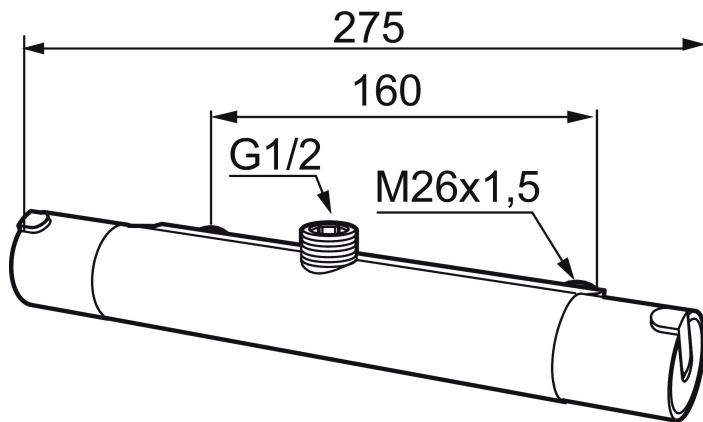

Art.nr: 707055 RSK: 8343987

Utförande: Krom, 160 c/c

### Unika egenskaper

Skyddsmodul 

- Duschanslutning upp
- Kompenserar temperatur- och tryckvariationer
- Säkerhetsspärr 38°
- Eco-stopp
- Utspång med väggbricka 64 mm
- Återströmningsskydd enligt EU-standard SS-EN 1717