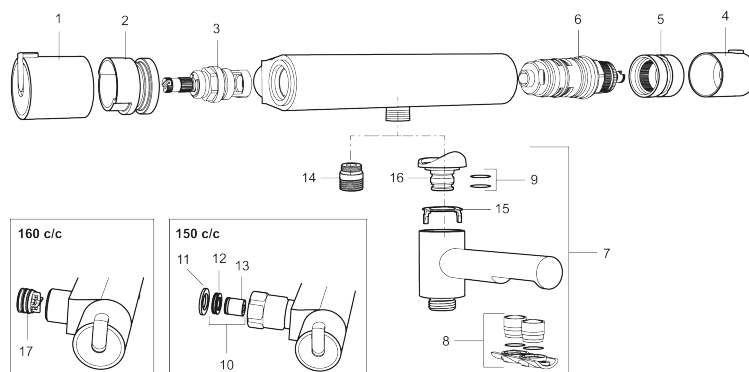

PRODUKTBESKRIVNING

MORA REXX T5 duschblandare

Mora REXX är essensen av skandinavisk design och funktionalitet. Serien är minimalistisk och med enkelheten i fokus. Dess precision är dess innovation. När tradition och hantverk samsas med moderna tillverkningsmetoder och inspirerande formgivning, blir resultatet Mora REXX. Här i form av en vacker duschblandare med världsledande funktionalitet för säkerhet och komfort.

Art.nr: 707055

RSK: 8343987

Reservdelslista

NR.	ART.NR	RSK	BESKRIVNING
1	209511.AE	8345176	Mängdvred, krom
1	209511.0011AE	8345177	Mängdvred, krom/svart
2	209513.AE	8346508	Stoppring, mängdvred
3	708467.AE	8345124	Överstykke
4	209510.AE	8345163	Temperaturvred, krom
4	209510.0011AE	8345164	Temperaturvred, krom/svart
5	209512.AE	8346507	Stoppring, temperaturvred
6	708468.AE	8345130	Termostatsats
7	209515	8344849	Utloppspip för ombyggnad av duschblandare, krom
7	209515.0011	8344850	Utloppspip för ombyggnad av duschblandare, krom/svart
8	209516.AE	8242291	Strålsamlarkit, krom
8	209516.0011AE	8242295	Strålsamlarkit, krom/svart
9	209519.AE	8938340	O-ringar
10	708338.AE		Backventil (2 st), 150 c/c
11	709339.AE	8938274	Packning 24/15x2, 2-pack
12	708080.AE		Silhållare, 150 c/c
13	139465.AE	8186872	Patronbackventil, 150 c/c
14	409659.AE	8187025	Utloppsnippel M18x1xG1/2