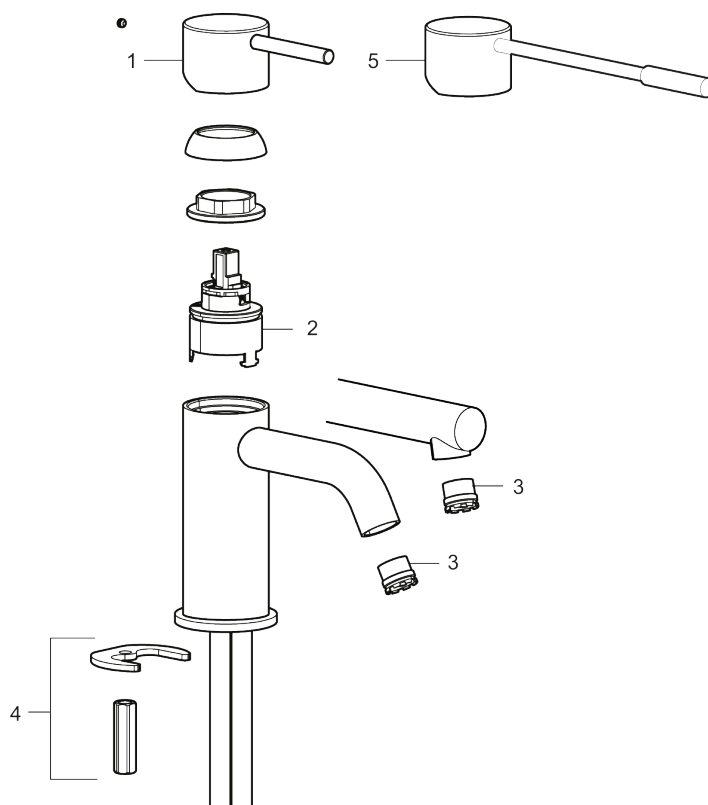

PRODUKTBESKRIVELSE

MORA INXX II sharp, high

INXX II håndvaskarmatur findes i tre forskellige højder, hvor high er et højt armatur, der er tilpasset vaskefade. I den moderne, holdbare overflader poleret messing og håndvaskarmaturets lige profil med lang tud og skrå studs – er INXX II sharp både smukt og behageligt i brug. Armaturet er testet og godkendt ud fra det gældende bygningsreglement og er energieffektivt, hvilket indebærer, at det giver et lavere vand- og energiforbrug uden at gå på kompromis med komforten. Bundventilen fås som tilbehør i samme overflader.

Om serien

INXX II er en elegant og tidløs serie i en palet af nøje udvalgte overflader. Kombinationen af høj kvalitet, stilfuldt design og vidunderlig komfort gør den til den ypperligste serie.

Artikel-nummer:

VVS: 701491485

273023.60CA

Reservedelsliste

NR.	ART.NO	VVS	BESKRIVELSE
1	409701.AE		Greb, komplet, krom
1	409701.12AE		Greb, komplet, matsort
1	409701.22AE		Greb, komplet, mathvid