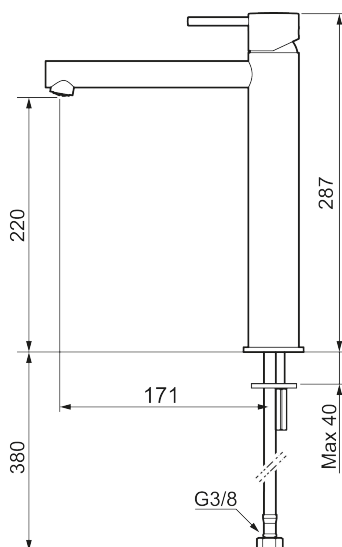

## MORA INXX II sharp, high

INXX II håndvaskarmatur findes i tre forskellige højder, hvor high er et højt armatur, der er tilpasset vaskefade. I den moderne, holdbare overflader poleret messing og håndvaskarmaturets lige profil med lang tud og skrå studs – er INXX II sharp både smukt og behageligt i brug. Armaturet er testet og godkendt ud fra det gældende bygningsreglement og er energieffektivt, hvilket indebærer, at det giver et lavere vand- og energiforbrug uden at gå på kompromis med komforten. Bundventilen fås som tilbehør i samme overflader.

273023.60CA

VVS:

701491485

Flow 3 bar: 4,5

l/m

Beskrivelse: Poleret messing PVD

- Til håndvask.
- 171 mm fremspring.
- Keramisk tætning.
- Indbygget temperatur- og flowbegrænser.
- Eco (Energi- og vandbesparende konstantvandstrømsperlator 5 l/min) ved 2-6 bar.
- Flexible tilslutningsslanger.
- Hulmål Ø34-37 mm.