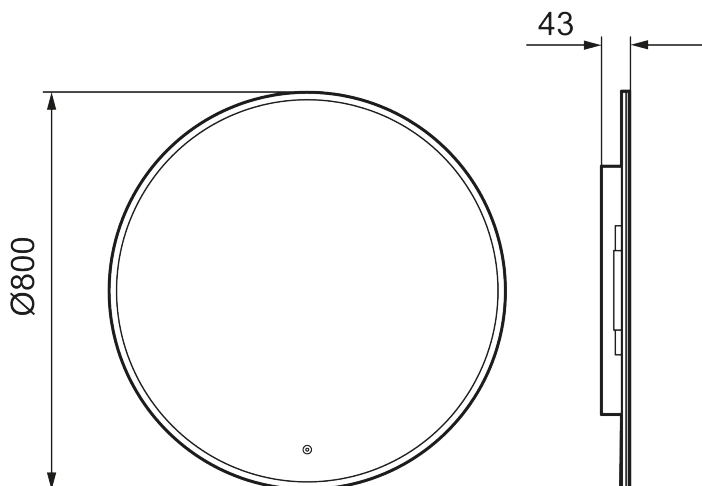

Unikke egenskaber

MORA CARA I

Et strømlinet design med skjult LED-belysning i rammen og mulighed for montering af Bluetooth-højttalere for et gevaldigt kvalitetsmæssigt løft af badeværelset. CARA har en hvid akrylramme og touch-funktionalitet til styring af LED-belysningen. Belysningen har justerbar lysstyrke og tone, så du kan tilpasse atmosfæren på badeværelset. Spejlet fås i både runde og firkantede formater i forskellige størrelser.

Artikel-nummer: 953105 VVS: 771872140

Beskrivelse: Ø800 mm

- Ramme med integreret lys
- Energieffektive LED-lys
- Kobberfrit glas med sikkerhedsfilm
- Dugfri med opvarmet afdugningsenhed
- Touch-betjent tænd/sluk
- Justerbar lystemperatur: 2700-6400 K
- IP 44-certificeret, CE-certificeret af tredjepart
- Monteringsafstand fra væg: 43 mm