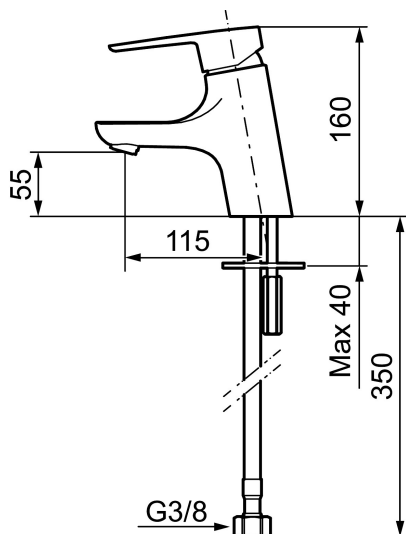

Ainutlaatuiset ominaisuudet

Mora Cera B5 Pesuallashana

Kylpyhuone on paikka rentoutumiselle, nautinnolle ja palautumiselle. Joten täytä se tunteella. Säästä energiaa rasittamatta itseäsi, suojaudu lämpötilavaihteluilta, suo itsellesi tavallista pidempi suihku hyvillä mielin. Mora Cera täyttää kylpyhuoneesi laatuajalla monella tapaa.

Tuote-nro: 243001.CA **LVI:** 6160707 **Flow 3 bar:** 4,8 l/m

Kuvaus: Kromattu, Soft PEX 3/8" liitäntä

- ESS-energiansäästötoiminto
- Keraaminen säätökasetti: pitkä käyttöikä ja pehmeä sulkeutuminen, joka estää paineiskut ja putkien paukkumiset
- Lämpötilan- ja vesimäärän esisäätö
- Eco-poresuutin (5l/min at 200–600 kPa)
- Joustavat Soft PEX®-liitosletkut
- Asennusreikä Ø33,5-37 mm
- Ääniluokka 1