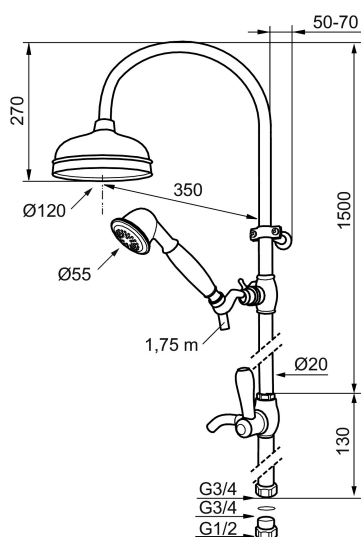

Loftbruser, Mora Classic Family

Mora Classic er en eksklusiv vandhaneserie, der genopliver de gamle designidealer med de runde og kraftige former. Mora Classic Family giver dig en fantastisk kombination af moderne teknik og klassisk tidløs stil. Her forenes loftbruserens og håndbruserens fordele med et design og en oplevelse, der binder de forskellige elementer sammen med deres omgivelser til en smuk helhed.

Artikel-nummer: 130265 VVS: 737814734

Beskrivelse: Krom

- Buet rør med bruserhoved Ø120 mm.
- 1750 mm slange i metal med PVC og BPA fri slange indvendig.
- Slangen opfylder EN 1113.
- 350 mm fremspring.
- Flexible vægholder.
- Bruserøret kan afkortes efter behov.
- Indvendig G 3/4" omløber.