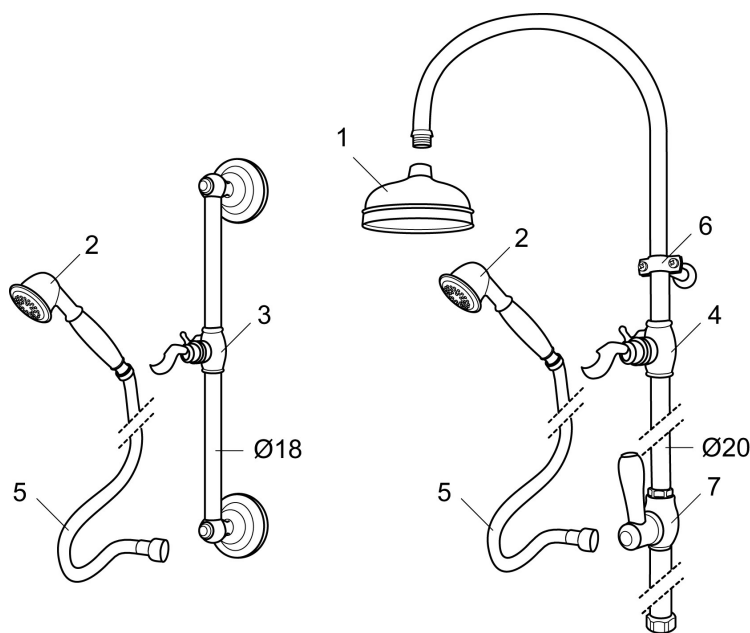

Artikel-nummer: 130265 VVS: 737814734

Beskrivelse: Krom

- Buet rør med bruserhoved Ø120 mm.
- 1750 mm slange i metal med PVC og BPA fri slange indvendig.
- Slangen opfylder EN 1113.
- 350 mm fremspring.
- Flexible vægholder.
- Bruserøret kan afkortes efter behov.
- Indvendig G 3/4" omløber.

Artikel-nummer: 130265

VVS: 737814734

Reservedelsliste

NR.	ART.NO	VVS	BESKRIVELSE
1	131183	736244004	Bruserhoved
2	130802.AE	738647504	Håndbruser
3	139830.ae		Glider 18 mm, krom
4	139749.AE	737525834	Glider 20 mm, krom
4	139749.0065AE	737525830	Glider 20 mm, krom/guld
5	S600310		Bruseslange 1750 mm, krom
6	130550.AE	735756104	Rørbærer
7	139761	745139174	Komplet omskifter, krom
7	139761.0065	745139170	Komplet omskifter, krom/guld