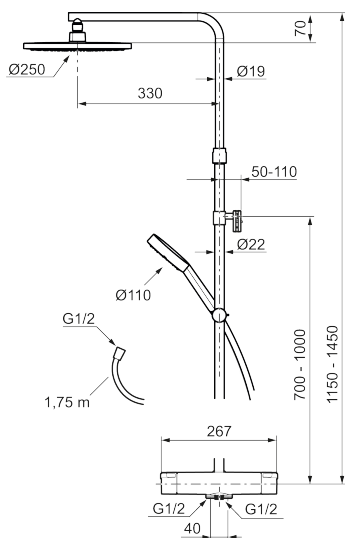

MMIX II shower system kit

Vårt klassiska shower system kit MMIX har fått en rakare form och ett djärvare uttryck med generösa proportioner. Även insidan har fått en uppgradering i form av en förbättrad termostat som inte bara ger bästa tänkbara energieffektivitet, utan även en duschupplevelse i högsta klass.

Art.nr: 334030 RSK: 8283442 Flöde 3 bar: 7,6 l/min

Utförande: Krom, 40 c/c, inlopp ned

Består av:

MORA MMIX II duschblandare:

- Tryckbalanserad termostatsats
- Med reversibelt överstycke
- Säkerhetsspärr 38°
- Eco-stopp
- Lead Free (blyfri)
- Återströmningsskydd enligt EU-standard SS-EN 1717
- OBS! Ej för genomgående rördragning "Vaska"

MORA MMIX II Shower System:

- Metallomspunnen slang 1750 mm, PVC- och BPA-fri innerslang
- Med antikalksystemet "Easy-Clean"
- Väggfäste fritt justerbart i höjddled, 700–1000 mm från anslutning och 50–110 mm utsprång från vägg, 2x20 mm distanser medföljer, med vägg tätning, dold rörskarv