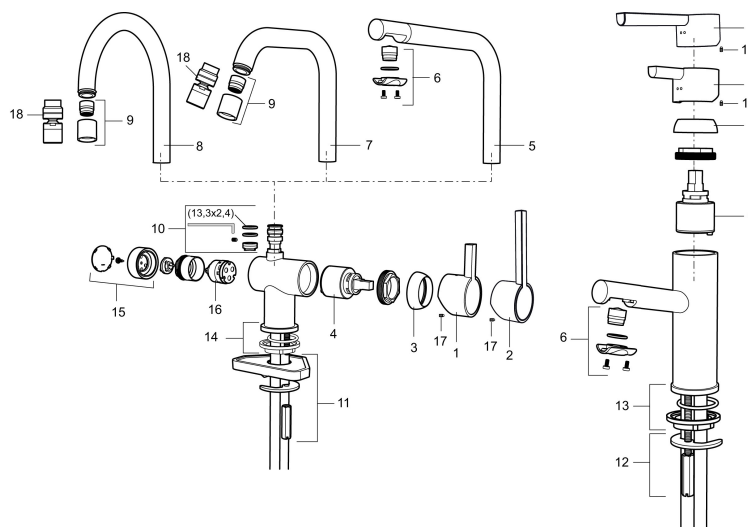

### Tilbageløbssikring

- Til håndvask.
- 115 mm fremspring.
- ESS (Energy Saving System)
- Keramisk tætning.
- Indbygget temperatur- og flowbegrænser.
- Eco (Energi- og vandbesparende konstantvandstrømsperlator 5 l/min) ved 2-6 bar.
- Med flexible tilslutningsslanger.
- Hulmål Ø32-37 mm (Ø32-35 mm anbefales).

# Mora Rexx B5 med forhøjet fod

Mora Rexx er essensen af skandinavisk design og funktionalitet. Serien er minimalistisk og med fokus på enkelhed. Præcisionen er dens innovation. Når tradition og håndværk mødes med moderne produktionsmetoder og inspirerende formgivning, bliver resultatet Mora Rexx. Her i form af et smukt håndvaskbatteri med forhøjet fod.

**Artikel-nummer:** 707161

**VVS:** 701492104

**Reservedelsliste**

NR.	ART.NO	VVS	BESKRIVELSE
	209560.AC		Gummiring t Soft-PEX® rør 3/8", 10-pak
1	209500.AE	745148804	Greb, krom
1	209500.0011AE	745148805	Greb, krom/sort
2	409337	745148539	Handicapvenligt greb, L=95, krom
3	209501.AE	745144009	Dækkappe, krom
4	209493.AE		Keramisk enhed, ESS
4	708301.AE	745145002	Keramisk enhed
5	209506.AE	745148674	L-tud, krom
5	209506.0011AE	745148675	L-tud, krom/sort
6	209502.AE	745136704	Perlator til L-tud, krom
6	209502.0011AE	745136703	Perlator til L-tud, krom/sort
7	209508.AE	728007653	J-tud, krom
8	209507.AE	728007651	C-tud, krom
9	209503.AE	745136714	Perlator, krom
10	209520.AE	745137930	Pakningssæt

NR.	ART.NO	VVS	BESKRIVELSE
11	708779.AE	745148366	Bespændingssæt. Til køkken
12	209518.AE	745148620	Monteringsæt til håndvaskarmatur
13	209562.AE		Styrering, håndvaskarmatur
14	209563.AE		Styrering, køkken
15	209505.AE		
16	209504.AE		
17	459013		Låseskrue M4x5
18	409480.AE		Perlator med kugleled M18 indiv., 7–9 l/min ved 3 bar