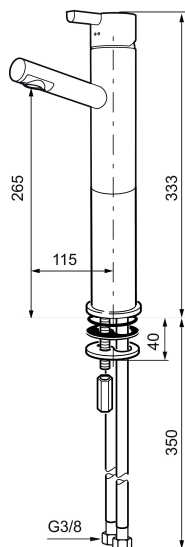

## Mora Rexx B5 med forhøjet fod

Mora Rexx er essensen af skandinavisk design og funktionalitet. Serien er minimalistisk og med fokus på enkelhed. Præcisionen er dens innovation. Når tradition og håndværk mødes med moderne produktionsmetoder og inspirerende formgivning, bliver resultatet Mora Rexx. Her i form af et smukt håndvaskbatteri med forhøjet fod.

Artikel-nummer: 707161 VVS: 701492104 Flow 3 bar: 4,6 l/m  
Beskrivelse: Krom

### Tilbageløbssikring

- Til håndvask.
- 115 mm fremspring.
- ESS (Energy Saving System)
- Keramisk tætning.
- Indbygget temperatur- og flowbegrænser.
- Eco (Energi- og vandbesparende konstantvandstrømsperlator 5 l/min) ved 2-6 bar.
- Med flexible tilslutningsslanger.
- Hulmål Ø32-37 mm (Ø32-35 mm anbefales).