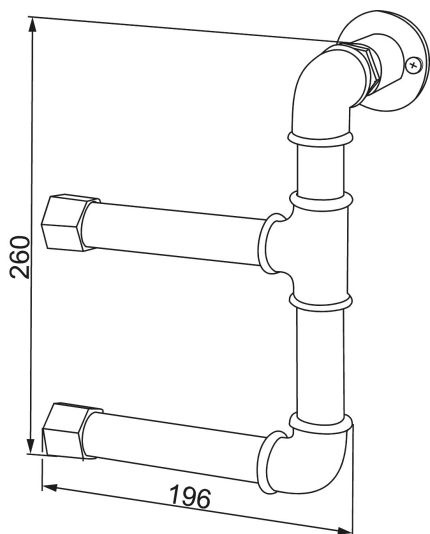

Ainutlaatuiset ominaisuudet

MORA GARDEN wc-paperiteline

Tuote-nro: 400025

Kuvaus: Teräksen harmaa

- Seinälle kiinnitettävä paperirullapidike kahdelle wc-paperirullalle