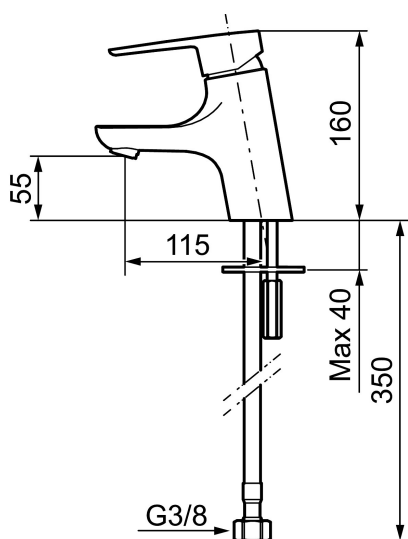

Unikke egenskaber

Tilbageløbssikring

Etgrebsarmatur, Mora Cera B5

Et badeværelse er et sted for afkobling, nydelse og nyttiggørelse, så fyld det med den rette stemning. Spar energi uden at anstrenge dig. Mora Cera fylder dit badeværelse med kvalitet på mange måder.

Artikel-nummer: 243001.CA **VVS:** 701493604 **Flow 3 bar:** 4,8 l/m

Beskrivelse: Krom, tilslutning G3/8

- Til håndvask.
- 115 mm fremspring.
- ESS (Energy Saving System)
- Soft Closing og keramisk kartusche.
- Indbygget temperatur- og flowbegrænser.
- Eco (Energi- og vandbesparende konstantvandstrømsperlator 5 l/min) ved 2-6 bar.
- Flexible tilslutningsslanger.
- Godkendt af Svenska Reumatikerförbundet.
- Hulmål Ø33,5-37 mm.
- **5 års trykgaranti.**