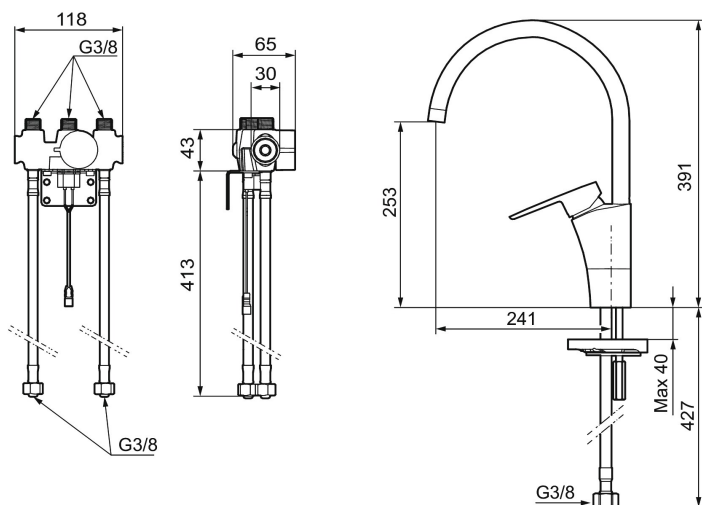

MORA CERA duo köksblandare

Mora Cera Duo är en kombination av en traditionell köksblandare och en sensorstyrd. Med spaken fungerar den som vanligt men genom att hålla handen framför sensorn får man en beröringsfri spolstart med begränsat flöde. Sensorfunktionen gör blandaren mer hygienisk samtidigt som den är vattenbesparande och snäll mot miljön. Man väljer själv hur lång spoltid man vill ha samt hur varmt vattnet ska vara. Man kan välja om man vill ha 4, 8 eller 12 sekunders spoltid. Spolningen kan stoppas genom att man på nytt för fram handen. Kranen har även ett ställäge som gör att sensorn under 5 minuter kopplas bort när kranen rengörs. Temperaturen på vattnet från sensorstyrningen regleras med ett vred under diskbänken.

Art.nr: 242102 RSK: 8318410

Utförande: Krom, batteridrift (inkl. batteri)

Unika egenskaper

Skyddsmodul

- ESS (energisparsystem)
- Mjukstängning med keramisk tätning
- Omställbar flödesbegränsning och temperaturspär
- Eco (energi- och vattenbesparande strålsamlare)
- Svängbar pip 60°, 85°, 110° eller 360°
- Spoltidsbegränsning, förhindrar översvämning
- Avstängning av flöde i 5 min via sensorn, (används t.ex. vid rengöring)
- Låg strömförbrukning – Lång livslängd
- IP-klass sensor: IP67
- Återströmningsskydd enligt EU-standard SS-EN 1717

Installation:

- Batteridrift, går att bygga om till nätdrift
- Vid nätdrift använd adaptersats art.nr. S600147
- Flexibla anslutningsrör i metallspunnen Soft PEX®, lekande G3/8
- Hålmått Ø34-37 mm

Inställningar: