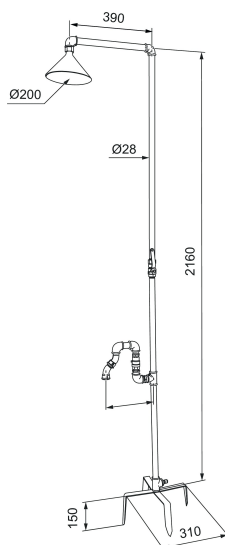

Mora Garden freistehende Gartendusche

Eine kühlende Dusche in der Sommerhitze oder eine flexible Zapfstelle für die Gießkanne. Die neue Gartendusche Mora Garden gibt Ihrem Garten nicht nur das gewisse Extra, sondern sie bietet auch viele Möglichkeiten.

Artikel-Nr.: 400011

Ausführung: Schwarz

- Die stabilen Spieße am Fuß des freistehenden Gartenduschenmodells lassen sich leicht in den Boden drücken. Dadurch kann die Dusche im Garten auch einfach umgestellt werden – oder zum Sommerhaus mitgenommen werden
- Die Dusche verfügt über zwei Duschköpfe: eine Kopfbrause und einen unteren Hahn
- Der jeweilige Wasserdurchfluss wird mit einem Knauf an der Duschstange auf- und abgesperrt