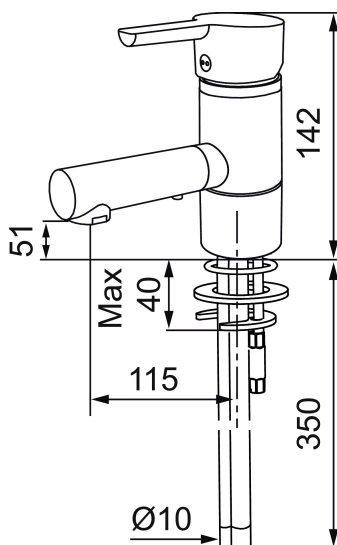

## MORA MMIX B6 Waschtisch-Einhebelmischer

Die Armaturenserie Mora MMix verbindet attraktives skandinavisches Design mit anspruchsvollster Mora-Technologie.

Ihr Leistungsspektrum ist einzigartig: Sie spart Wasser und Energie, verhindert die Entstehung von Druckstößen im Trinkwassernetz und bietet aufgrund ihrer besonderen Kartuschen-Technologie eine besondere Leichtgängigkeit und eine lange Lebensdauer.

Als weitere Besonderheit dieser Armatur sorgt ein schwenkbarer Auslauf für besondere Flexibilität.

Artikel-Nr.: 733080.TT Flow 3 bar: 7,4 l/m

Ausführung: Chrom, mit Turbo Jet

### Uniqe characteristics

Backflow protection unit type

- ESS (Energie-Spar-System)
- Mit Soft Closing zur Vermeidung von Druckstößen
- Einstellbare Mengen- und Temperaturbegrenzung
- Flexible Anschlussschläuche Soft-PEX<sup>®</sup>
- schwenkbarer Auslauf, begrenzt auf 110°
- Lead Free (Bleifrei gem. Trinkwasserverordnung)
- Lochdurchmesser Ø33,5-37 mm