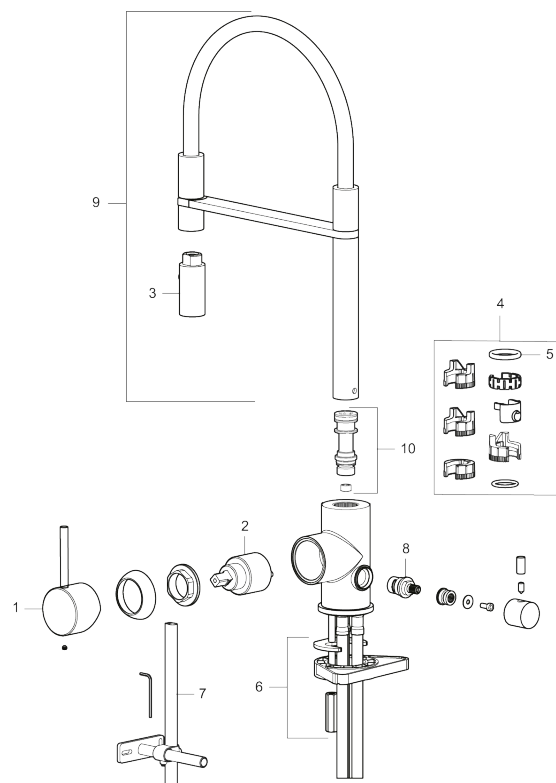

PRODUKTBESKRIVNING

MORA INXX II Miniprofi

Med en holdbar mattgrå nyanse og moderne uttrykk er INXX II miniprofi en iøynefallende høy kran som passer perfekt i et åpent kjøkkenmiljø. Blandebatteriet er testet og godkjent ut fra gjeldende byggeregler og det er energieffektivt, noe som innebærer at man får et lavere vann- og energiforbruk uten å gi avkall på komforten.

Om serien

INXX II er en elegant og tidløs serie i en palett av nøye utvalgte nyanser. Kombinasjonen av høy kvalitet, stilren design og herlig komfort gjør den til den ultimate serien.

Art.no.: 272091.44CA

NRF-nummer: 4290543

Reservedelsliste

NR.	ART. NO.	NRF-NUMMER	BESKRIVELSE
1	409700.AE	4295005	Spak, komplett, krom
1	409700.12AE	4294998	Spak, komplett, matt sort
1	409700.22AE	4294999	Spak, komplett, matt hvit
1	409700.44AE	4295001	Spak, komplett, matt grå
1	409700.60AE	4295002	Spak, komplett, polert messing PVD
1	409700.62AE	4295003	Spak, komplett, børstet messing PVD
1	409700.76AE	4295004	Spak, komplett, børstet nikkel