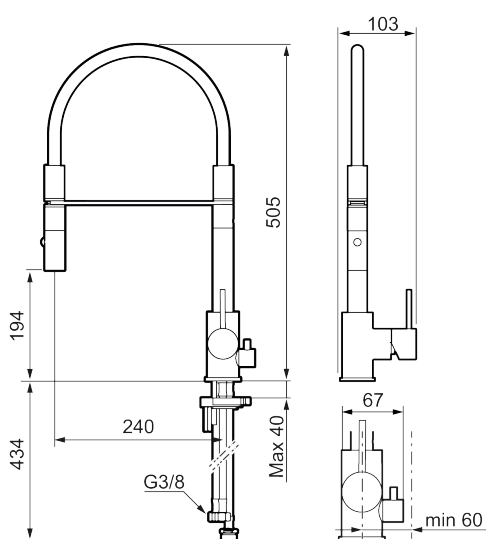

Unike funksjoner

Tilbakeslagssikring

- Vannmengdebegrenser og temperatursperre
- Svingbar tut sperre 60°, 85°, 110° eller 360°
- 2-strålig ,konsentrert strålebilde og hånddusj
- Med tilbakeslagsventil etter standard EN 1717
- Innebygget avstengning for maskin, innstilt på Kv. OBS! Ikke omstillbar til VV
- Fleksible Soft PEX®-rør med 3/8" mutter
- For hull i benk Ø34-37 mm

NR.	ART. NO.	NRF-NUMMER	BESKRIVELSE
2	409702.AE	4295013	Innsats
3	S600057		Tostrålig hånddusj, krom
3	S600057.12		Tostrålig hånddusj, matt sort
3	S600057.22		Tostrålig hånddusj, matt hvit
3	S600057.44		Tostrålig hånddusj, matt grå
3	S600057.60		Tostrålig hånddusj, polert messing PVD
3	S600057.62		Tostrålig hånddusj, børstet messing PVD
3	S600057.76		Tostrålig hånddusj, børstet nikkel
4	209565.AE		Låsesett for tut
5	708843.AE		O-ring (15,54 x 2,62), 2 stk
6	S600055		Monteringstilbehør
7	409340.AE		Stabiliseringssats
8	409707.AE	4295017	Vaskemaskininnsats
9	409714.AE		Komplett overbygg med hånddusj, krom
9	409714.12AE		Komplett overbygg med hånddusj, matt sort
9	409714.22AE		Komplett overbygg med hånddusj, matt hvit
9	409714.44AE		Komplett overbygg med hånddusj, matt grå
9	409714.60AE		Komplett overbygg med hånddusj, polert messing PVD
9	409714.62AE		Komplett overbygg med hånddusj, børstet messing PVD
9	409714.76AE		Komplett overbygg med hånddusj, børstet nikkel
10	S600231		Tutnippel, komplett