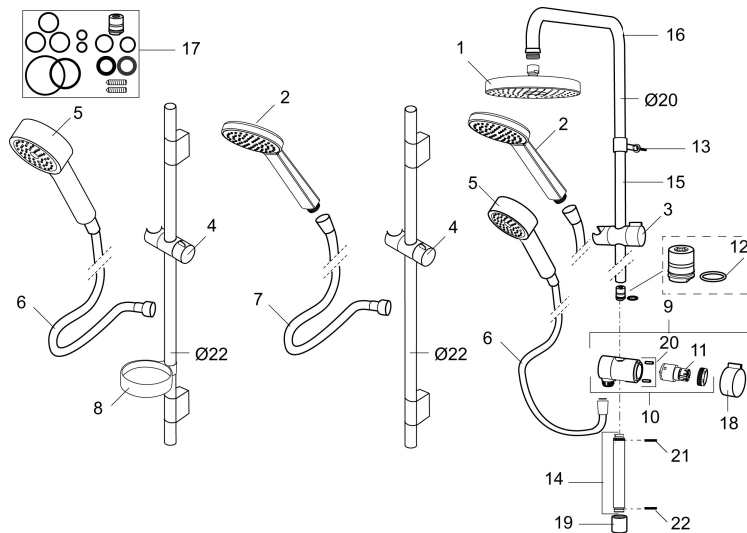

## Mora MMIX S6 Shower System

Mora Duschsysteme verbinden den Komfort einer großen Kopfbrause mit dem flexiblen Handling einer Handbrause. Ohne großen Renovierungsaufwand verwandeln sie eine herkömmliche Duscheinrichtung in eine Wohlfühl-Oase.

: 130315

**Ausführung:** Chrom

- Umsteller mit keramischem Oberteil
- verchromter Duschschauch 1.750 mm
- mit Antikalk-System "Easy-Clean"
- kürzbares Duschröhr
- Anschlussüberwurfmutter G 1/2"
- ECO - Wassersparende Handbrause 9 l/min, Kopfbrause 12 l/min.

: 130315

	139912.AE	Distanzring Ø18, Ø20 und Ø22 mm für Seifenschale 409416
1	209544	Kopfdusche S5 180 mm
1	209545	Kopfdusche S6 180 mm
2	130374	Handdusche zu Set S6
3	409418.AE	Gleiter, chrom
4	130363.AE	Gleiter zu Set S5
5	130361	Handdusche zu Set S5
6	139835.AE	Duschschlauch 1750 mm, chrom
7	130365.AE	Duschschlauch 1750 mm zu Set S6
8	409416	Seifenschale
9	409422	Duschumsteller, komplett
10	409430.AE	Umsteller (ohne Handrad)
11	409417.AA	Einsatz für Umsteller
12	639173.AE	Gasket, (2 pcs)
13	139906.AE	Duschrohrklammer 20 mm
14	209549.AE	Anschlussrohr
15	209548.AE	unteres Rohr
16	209550.AE	oberes Rohr
17	409425.AE	Tüte mit Kleinteilen für Mora Shower System
18	409443.AE	Griff für Umsteller

19	209291.AE	Übergangsstück G1/2 - M18x1
20	139812.AE	Stoppschraube M5x20
21	309246.AE	O-Ring (13,1 x 1,6)
22	609029.AE	O-Ring (16,1 x 1,6)