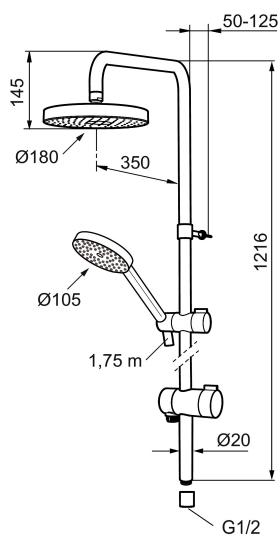

## Mora MMIX S6 Shower System

Mora Duschsysteme verbinden den Komfort einer großen Kopfbrause mit dem flexiblen Handling einer Handbrause. Ohne großen Renovierungsaufwand verwandeln sie eine herkömmliche Duscheinrichtung in eine Wohlfühl-Oase.

: 130315

**Ausführung:** Chrom

- Umsteller mit keramischem Oberteil
- verchromter Duschschauch 1.750 mm
- mit Antikalk-System "Easy-Clean"
- kürzbares Duschröhr
- Anschlussüberwurfmutter G 1/2"
- ECO - Wassersparende Handbrause 9 l/min, Kopfbrause 12 l/min.

: 130315

	139912.AE	Distanzring Ø18, Ø20 und Ø22 mm für Seifenschale 409416
1	209544	Kopfdusche S5 180 mm
1	209545	Kopfdusche S6 180 mm
2	130374	Handdusche zu Set S6
3	409418.AE	Gleiter, chrom
4	130363.AE	Gleiter zu Set S5
5	130361	Handdusche zu Set S5
6	139835.AE	Duschschlauch 1750 mm, chrom
7	130365.AE	Duschschlauch 1750 mm zu Set S6
8	409416	Seifenschale
9	409422	Duschumsteller, komplett
10	409430.AE	Umsteller (ohne Handrad)
11	409417.AA	Einsatz für Umsteller
12	639173.AE	Gasket, (2 pcs)
13	139906.AE	Duschrohrklammer 20 mm
14	209549.AE	Anschlussrohr
15	209548.AE	unteres Rohr
16	209550.AE	oberes Rohr
17	409425.AE	Tüte mit Kleinteilen für Mora Shower System
18	409443.AE	Griff für Umsteller

19	209291.AE	Übergangsstück G1/2 - M18x1
20	139812.AE	Stoppschraube M5x20
21	309246.AE	O-Ring (13,1 x 1,6)
22	609029.AE	O-Ring (16,1 x 1,6)