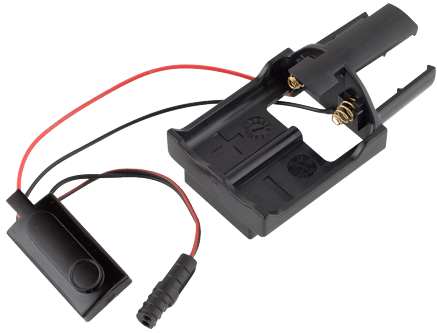

## Elektronikkenhet til batteri/nettdrift

Artikkelnummer: S600278

- For FMM 9000E tronic og MORA MMIX tronic

Unike funksjoner