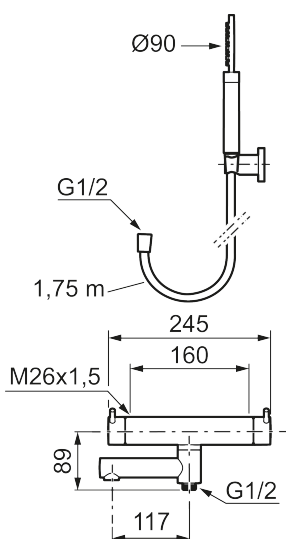

Utförande: Mattsvart, 160 c/c

### Unika egenskaper

Skyddsmodul 

- Med handdusch, upphängare och metallomspunnen slang 1750 mm, PVC- och BPA-fri innerslang
- Utloppspip med inbyggd omkastare
- Tryckbalanserad termostatsinsats
- Säkerhetsspärr 38°
- Eco-stopp
- Piputsprång med väggbricka 173 mm
- Återströmningsskydd enligt EU-standard SS-EN 1717