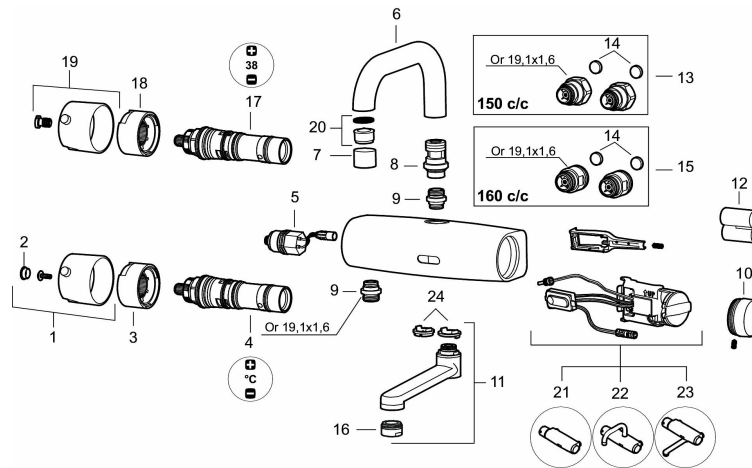

## Onderdelen lijst

NR.	ARTIKELNR.	OMSCHRIJVING
1	16221500	Temperatuurdraaiknop, compleet (voor wastafelkraan)
2	39030000	Afdekkap
3	38525000	Thermostaatring (voor wastafelkraan)
4	16280000	Thermostaatpatroon (voor wastafelkraan), loodvrij
4	16280100	Thermostaatpatroon (voor wastafelkraan)
5	S600277	Magneetventiel
6	58670000	Uitloop
7	131410.AE	Behuizing M22 bidr.
8	16292000	Nippel
9	409365.AE	Nippel M18x1 - G1/2
10	729459.AE	Afdekkap voor batterij, zwart
11	459558	Draaibare uitloop
12	S600135	Batterij 6 V
13	16291500	Wartels 150 c/c (links draad)
14	209604.AE	Filter kit incl. o-ringen en service tool
15	16291600	Wartels 160 c/c
16	131356.AE	Straalregelaar M24 buiten
17	729556	Thermostaatpatroon (voor douche- en ziekenhuiskraan)
18	38515000	Thermostaatring (voor douche- en ziekenhuiskraan)