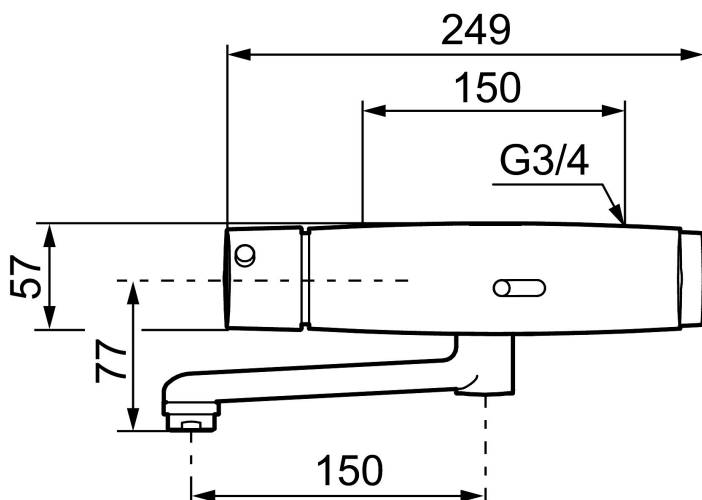

## MORA tronic WMS, wastafel wandmengkraan

**Artikelnummer:** 720313.DB **Flow 3 bar:** 5,0 l/m

**Omschrijving:** Chroom, batterij uitvoering, incl. batterij, incl. s-koppelingen

- Met mengventiel
- Zelflegende zwenkkraan
- Temperatuurkiezer met instelbare warmwaterstop
- Digitale warmwaterstop: automatische blokkering van het magneetventiel bij overschrijding van gedefinieerde maximumtemperatuur op het aftappunt
- Bescherming tegen legionella door volledig programmeerbare hygiënische spoeling en thermische desinfectie (Legiosafe)
- Eenvoudig en handig programmeren van de spoeltijden via PC/tablet. Benodigd zijn USB stick (729482) + Win10 operating system
- Batterijbewaking
- Soft Closing magneetventiel ter voorkoming van waterslag
- Safe Touch – voorkomt verhitting van het kraanoppervlak, geen risico op verbranding
- Vandalismebestendige metaalconstructie
- Stroomtijdbegrenzer, voorkomt overstroming
- Kan worden afgesloten met magneetklep voor schoonmaakdoeleinden
- Eco (energie- en waterbesparing constante volumestraalregelaar, 5 l/min bij 200-600 kPa)
- Nabijheidssensor wordt geactiveerd zodra er voor de sensor beweging gedetecteerd wordt en sluit weer wanneer er geen beweging meer is voor de sensor
- Laag stroomverbruik – lange levensduur
- IP-klasse sensor: IP67
- Keerklap volgens EU-norm SS-EN 1717
- Milieuvriendelijke materialen (loodvrij conform Drinkwaterbesluit)
- Gecertificeerd volgens DIN EN 15091
- Kan later omgebouwd worden van batterij op netspanning of andersom