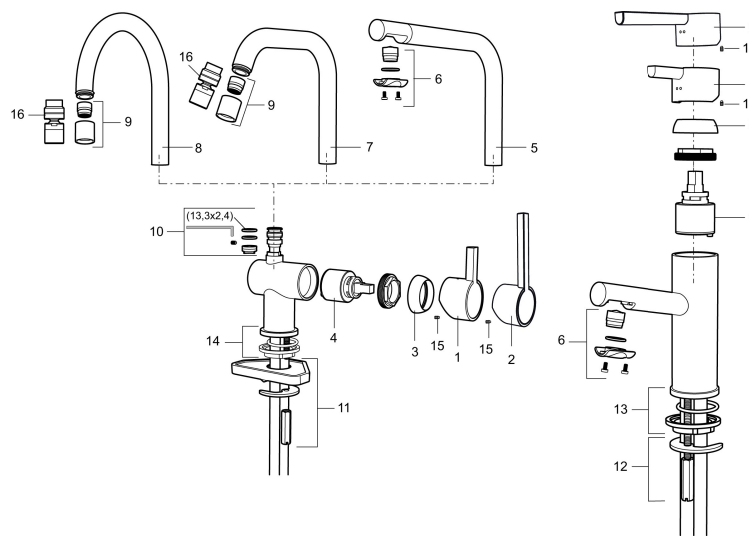

Art.nr: 707110.0065 RSK: 8318228 Flöde 3 bar: 8,1 l/min

Utförande: Krom/guld

- ESS (energisparsystem)
- Keramisk tätning
- Omställbar flödesbegränsning och temperaturspär
- Eco (energi- och vattenbesparande konstantflödesstrålsamlare, 7,6 l/min vid 2–6 bar)
- Flexibla anslutningsrör i metallomspunnen Soft PEX[®], lekande G3/8
- Svängbar pip 60°, 120° eller 360°
- Hålmått Ø32-35 mm

Art.nr: 707110.0065

RSK: 8318228

Reservdelslista

NR.	ART.NR	RSK	BESKRIVNING
1	209500.AE	8346901	Spak, krom
1	209500.0011AE	8346917	Spak, krom/svart
2	409337	8346503	Care-spak, komplett, krom
3	209501.AE	8346902	Täckhuv, krom
4	209493.AE	8345204	Keramiksats ESS
4	708301.AE	8345093	Keramiksats
5	209506.AE	8346907	Utloppspip K6, komplett, krom
5	209506.0011AE	8326728	Utloppspip K6, komplett, krom/svart
6	209502.AE	8346903	Strålsamlarkit, L-pip, 7,6 l/min vid 2–6 bar, krom
6	209502.0011AE	8346921	Strålsamlarkit, L-pip, 7,6 l/min vid 2–6 bar, krom/svart
7	209508.AE	8346909	Utloppspip K7, komplett, krom
8	209507.AE	8346908	Utloppspip K5, komplett, krom
9	209503.AE	8346904	Strålsamlare M18 Inv., 7,6 l/min vid 2–6 bar, krom
10	209520.AE	8346910	Packningssats (blått spärsegment)

NR.	ART.NR	RSK	BESKRIVNING
11	708779.AE		Fästdetaljer, kök
12	209518.AE	8346911	Fästdetaljer
13	209562.AE		Fot fkr med centrepackning, tvätt
14	209563.AE	8295335	Fot fkr med centrepackning, kök
15	459013		Låsskruv M4x5
16	409480.AE	8393983	Ledbar strålsamlare M18 inv., 7–9 l/min vid 3 bar