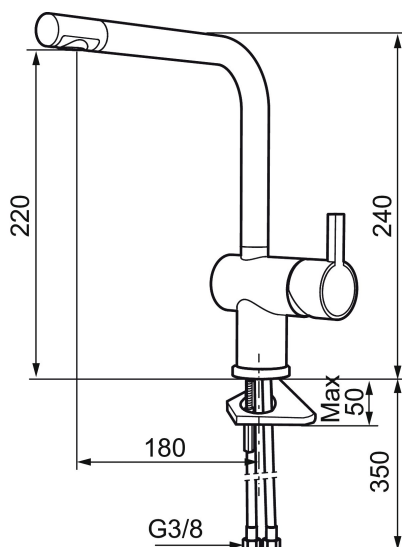

MORA REXX K6 köksblandare

Mora REXX är essensen av skandinavisk design och funktionalitet. Serien är minimalistisk och med enkelheten i fokus. Dess precision är dess innovation. När tradition och hantverk samsas med moderna tillverkningsmetoder och inspirerande formgivning, blir resultatet Mora REXX. Här i form av en vacker köksblandare med inbyggd smart funktionalitet.

Art.nr: 707110.0065 RSK: 8318228 Flöde 3 bar: 8,1 l/min

Utförande: Krom/guld

- ESS (energisparsystem)
- Keramisk tätning
- Omställbar flödesbegränsning och temperaturspär
- Eco (energi- och vattenbesparande konstantflödesstrålsamlare, 7,6 l/min vid 2–6 bar)
- Flexibla anslutningsrör i metallomspunnen Soft PEX®, lekande G3/8
- Svängbar pip 60°, 120° eller 360°
- Hålmått Ø32-35 mm