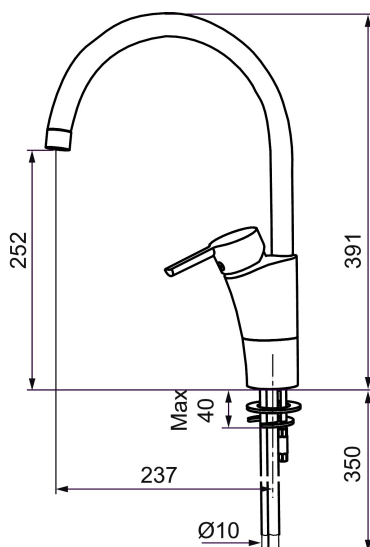

MORA MMIX K5 köksblandare

Mora MMIX kombinerar en formskön och ergonomisk design med en energieffektiv insida. Designen präglas av en smekamt böljande geometri och förmedlar en tidlös och sammanhängande stil över hela serien. Vårt unika miljökoncept EcoSafe™ ligger till grund för utvecklingsarbetet och bidrar till låg energiförbrukning och långsiktig miljöhänsyn. Blandaren är blyfri.

Art.nr: 732100.CA **RSK:** 8318379 **Flöde 3 bar:** 8,0 l/min

Utförande: Krom, konstantflöde 8 l/min vid 2–6 bar, ansl. slät ände Ø10 mm

Unika egenskaper

Skyddsmodul

- BVB ID 54013
- ESS (energisparsystem)
- Mjukstängning med keramisk tätning
- Omställbar flödesbegränsning och temperaturspär
- Eco (energi- och vattenbesparande konstantflödesstrålsamlare, 8 l/min vid 2–6 bar)
- Flexibla anslutningsrör i metallomspunnen Soft PEX®
- Svängbar pip 60°, 85°, 110° eller 360°
- Godkänd av reumatikerförbundet
- Lead Free (blyfri)
- Hålmått Ø32-37 mm