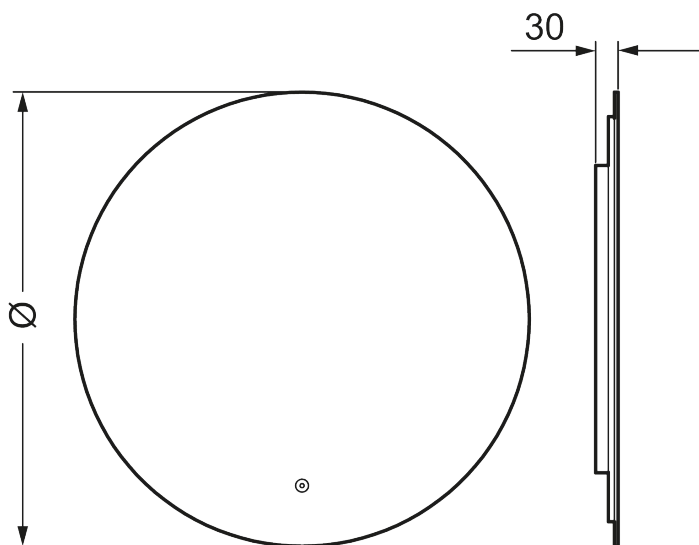

Unike funksjoner

MORA CAVA I, speil

Cava I er et speil uten ramme som sitter kun 30mm fra veggen og har en stilren elegante takket være bakgrunnsbelysningen. Lyset kan enkelt justeres fra varme til kjøligere toner. Speilet har et beskyttelseslag, og en funksjon som forhindrer dugg.

Tilgjengelig både i runde og firkantede format, i flere størrelser.

Om serien

Det stilrene designet med stemningsfull bakkelysning gir baderommet ekstra karakter.

Art.no.: 953001

Utførende: Ø600 mm

- Bakgrunnsbelysning
- Energibesparende LED-belysning
- Smuss og ripebeskyttende glass med sikkerhetsfilm
- Anti-dugg
- Touch av/på
- Justerbar fargetemperatur 2700-6400 K
- IP44-sertifisert, CE-merket
- Dybde: 30 mm