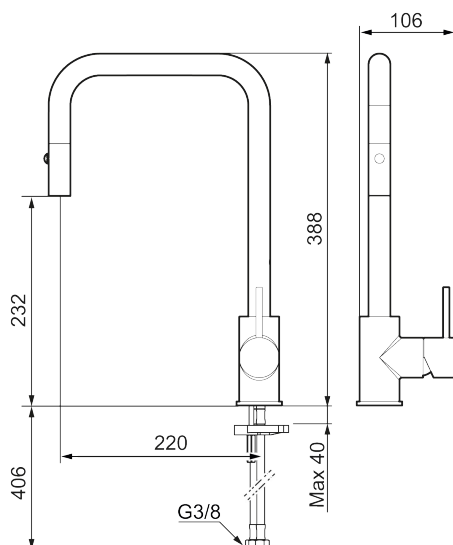

## MORA INXX II pullout köksblandare

Med en tålig kromad yta och ett mjukt formspråk bidrar INXX II pullout till ett lyxigt och elegant kök.

Blandaren har ett utdragbart munstycke som kan skiftas mellan vanlig vattenstråle och dusch. Strålen återgår till normal när vattnet stängs av.

### Unika egenskaper

**Art.nr:** 272031.CA **RSK:** 8312034 **Flöde 3 bar:** 5,9 l/min  
**Utförande:** Krom

- Utdragbart munstycke med två strålbilder (normal och sköljstråle)
- Omställbar flödesbegränsning och temperaturspär
- Flexibla anslutningsrör i metallomspunnen Soft PEX®, anslutning G3/8
- Svängbar pip 130°, anpassningsbar för olika diskhoar
- Återströmningsskydd enligt EU-standard SS-EN 1717
- Hålmått Ø34-37 mm