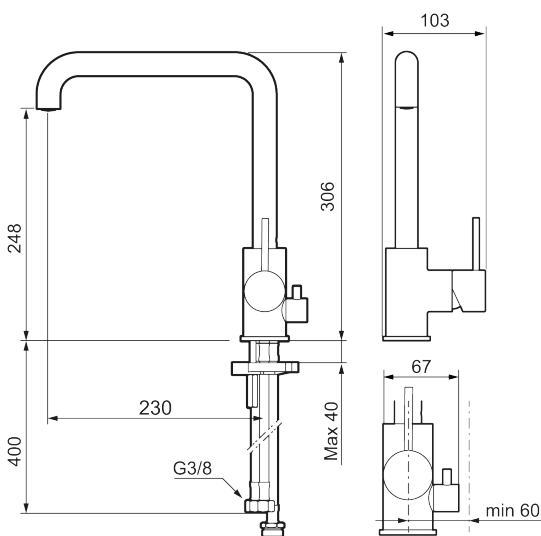

MORA INXX II sharp keittiöhana pk-venttiilein

Kestävä mattaharmaa sävy keittiön INXX II Sharp - vedensekoittimessa on vahva persoonallinen ilme, joten se on tyylikäs ja nykyaikainen valinta keittiöön. Vedensekoitin on testattu ja hyväksytty nykyisten rakennusmääräysten mukaisesti, ja se on energiatehokas, minkä ansiosta se vähentää veden- ja energiankulutusta mukavuudesta tinkimättä.

Tuote-nro: 272071.44CA **Flow 3 bar:** 6,0 l/m

Kuvaus: Mattaharmaa

Ainutlaatuiset ominaisuudet

- Keraaminen säätökasetti: pitkä käyttöikä
- Lämpötilan- ja vesimäärän esisääätö
- Apk-venttiilein (vain kylmään veteen)
- Juoksuputken rajoitus valittavissa 60°, 85°, 110° tai 360°
- Joustavat Soft PEX®- liitosletkut 3/8" liitosmutterilla
- Asennusreikä Ø34-37 mm