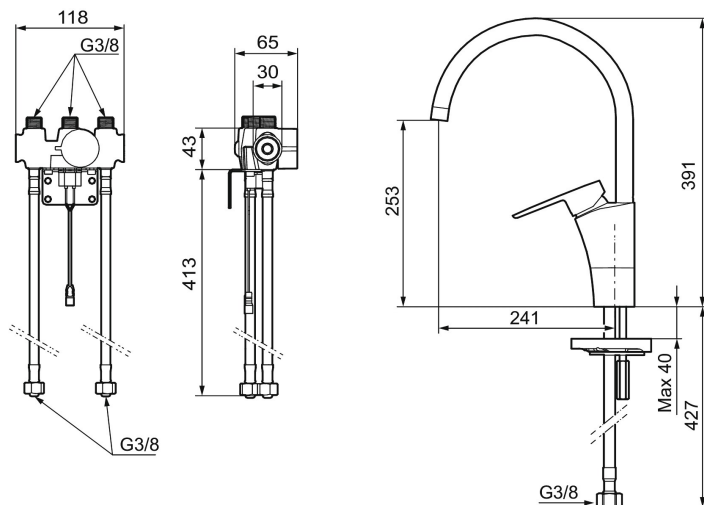

MORA CERA duo Spültisch Hybridarmatur m. Hygienespülung

Artikel-Nr.: 242102

Ausführung: Chrom, Batteriebetrieb, einschl. Batterie

Unique characteristics

Backflow protection unit type

- Hybridarmatur, mechanischer 1-Hebelmischer kombiniert mit Sensor zum berührungslosen Bezug
- 6 unterschiedliche Programme, frei programmierbar (optional mit Fernbedienung 729480.AE)
- Automatische Anpassung des Sensorabstands
- Soft Closing Magnetventil, verhindert Druckstöße
- Einstellbare Heißwassersperre
- Fließzeitbegrenzung, verhindert Überschwemmungen
- Reinigungsmodus (Durchflussabschaltung für 1 Min.)
- Schutzart Sensor, IP67
- Niedriger Stromverbrauch – lange Lebensdauer (Batterie hält im Schnitt 5 Jahre)
- Nachträglich umrüstbar von Batterie auf Netz oder von Netz auf Batterie
- Für Netzanschluss wird das Adapterkit S600147 benötigt
- ESS (Energie-Spar-System)
- Eco (Energie- und Wasserstrahlregler)
- Schwenkbarer Auslauf, Schwenkbegrenzung 60°, 85°, 110° oder 360°
- Lochdurchmesser Ø32-37 mm
- Zertifiziert nach DIN EN 15091