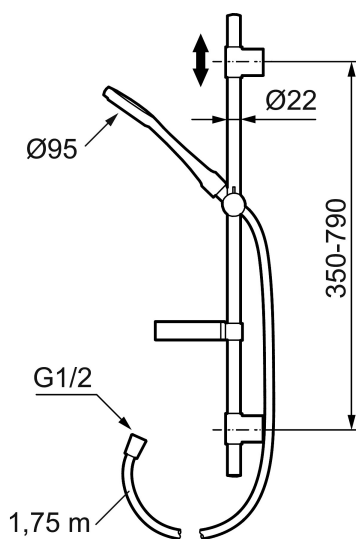

Unike funksjoner

MORA CERA S5 dusjgarnityr

Et bad er et sted for nytelse og avkobling. Spar energi uten å anstrenge deg, beskytt deg mot temperatursvingninger, unn deg en ekstra lang dusj uten dårlig samvittighet. Mora Cera gir deg alt dette.

Art.no.: 130316 **NRF-nummer:** 4294172 **Flow 3 bar:** 10,0 l/m

Utførende: Krom, komfortvannmengde ved 6 l/min og ca maks 10 l/min

- Metallslange 1,75 m, PVC/BPA-fri innerslange
- Såpeskål
- Hånddusj med svivel
- Med antikalksystem "Easy Clean"
- Velgbar anslutning med/uten luftinnblanding
- Luftinnblanding gir komfortvannmengde ved 6 l/min