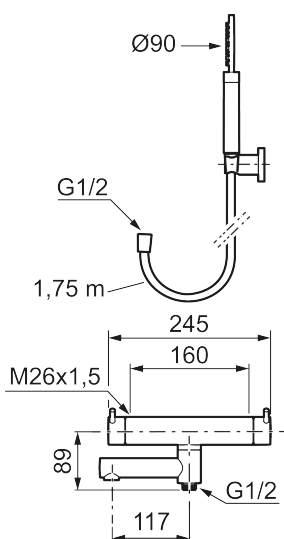

INXX II badkarsblandare

Med en tålig mattvit nyans och handduschen stora, runda munstycke skapar blandaren en estetisk känsla, samtidigt som den ger förutsättningarna för ett vilsamt bad. INXX II är serien som erbjuder en vattenupplevelse i världsklass i form av en jämn temperatur, hög komfort och ett starkt skydd mot skällning. Blandaren är testad och godkänd utifrån de byggregler som finns och är energieffektiv, vilket innebär att den ger en lägre vatten- och energiförbrukning utan att ge avkall på komforten.

Om serien

INXX II är en elegant och tidlös serie i en palett av noga utvalda nyanser. Kombinationen av hög kvalitet, sober design och skön komfort gör den till den ultimata serien.

Art.nr: 270000.22 RSK: 8362155 Flöde 3 bar: 20,0 l/min

Utförande: Mattvit, 160 c/c

- Med handdusch, upphängare och metallomspunnen slang 1750 mm, PVC- och BPA-fri innerslang
- Utloppspip med inbyggd omkastare
- Tryckbalanserad termostatsats
- Säkerhetsspärr 38°
- Eco-stopp
- Piputsprång med väggbricka 173 mm
- Återströmningsskydd enligt EU-standard SS-EN 1717