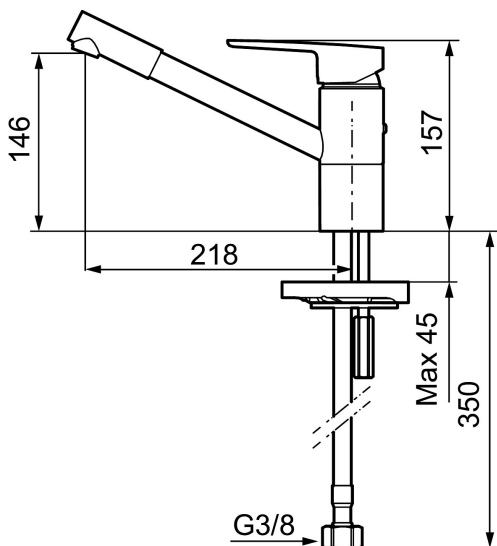

Mora Cera K2 keittiöhana

Keittiöstä on tullut seurustelutila ja luovuuden tyyssija koko perheelle. Modernin keittiöhanaan täytyy näyttää hyvältä, toimia virheettömästi ja lisäksi edistää hyvää hygieniaa ja turvallisuutta. Siksi Mora Cera tarjoaa sitä, mitä keittiöön halutaan. Huolenpitoa ja laatuaikaa.

Tuote-nro: 245001 **LVI:** 6258325 **Flow 3 bar:** 9,5 l/m

Kuvaus: Kromattu, Soft PEX 3/8" liitäntä

- ESS-energiansäästötoiminto
- Keraaminen säätökasetti: pitkä käyttöikä ja pehmeä sulkeutuminen, joka estää paineiskut ja putkien paukkumiset
- Lämpötilan- ja vesimäärän esisäätö
- Eco-poresuutin
- Joustavat Soft PEX®-liitosletkut
- Juoksuputken rajoitus 110°
- Asennusreikä Ø34-37 mm
- Ääniluokka 1