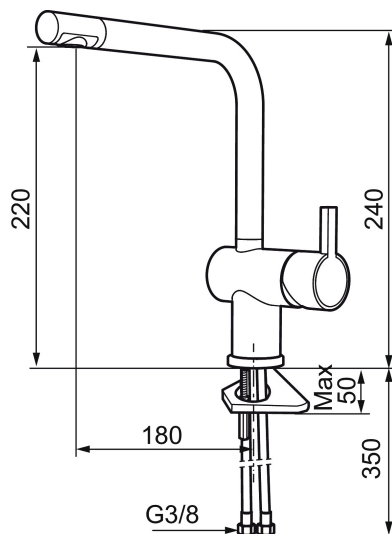

Ainutlaatuiset ominaisuudet

Mora Rexx K6 keittiöhana

Mora Rexx on skandinaavista muotoilua ja toimivuutta parhaimmillaan. Minimalistinen sarja, jossa tärkeintä on yksinkertaisuus. Sarjan innovatiivisuus on sen tarkkuudessa. Kun traditio ja käsityö lyövät kättä modernien valmistusmenetelmien ja innoittavan muotoilun kanssa, on tuloksena Mora Rexx. Mora Rexx on sisäänrakennettua älykästä toimivuutta tarjoava kaunis keittiöhana.

Tuote-nro: 707110.0011 LVI: 6261165 Flow 3 bar: 8,1 l/m

Kuvaus: Kromi/musta

- ESS-energiansäästötoiminto
- Keraaminen säätöosa
- Vesimäärän ja lämpötilan esisäätö
- Eco-poresuutin
- Joustavat Soft PEX[®]- liitosletkut 3/8" liitosmutterilla
- Juoksuputken rajoitus valittavissa 60° tai 120°
- Asennusreikä Ø32-35 mm
- Ääniluokka 1