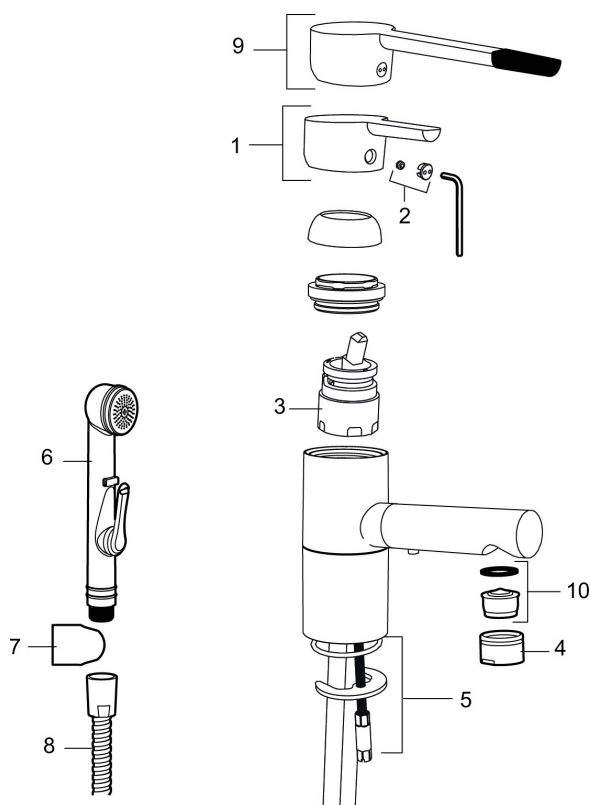

Art.nr: 733080 RSK: 8278335 Flöde 3 bar: 7,9 l/min
Utförande: Krom

Unika egenskaper

Skyddsmodul

- ESS (energisparsystem)
- Mjukstängning med keramisk tätning
- Omställbar flödesbegränsning och temperaturspär
- Flexibla anslutningsrör i metallomspunnen Soft PEX®
- Utan bottenventil
- Svängbar pip 110°
- Godkänd av reumatikerförbundet
- Lead Free (blyfri)
- Hålmått Ø33,5-37 mm

PRODUKTBESKRIVNING

MORA MMIX B6 tvättställsblandare

Mora MMIX kombinerar en formskön och ergonomisk design med en energieffektiv insida. Designen präglas av en smeksam böjande geometri och förmedlar en tidlös och sammanhängande stil över hela serien. Vårt unika miljökoncept EcoSafe™ ligger till grund för utvecklingsarbetet och bidrar till låg energiförbrukning och långsiktig miljöhänsyn.

Art.nr: 733080

RSK: 8278335

Reservdelslista

NR.	ART.NR	RSK	BESKRIVNING
1	409389.AE	8344867	Spak, komplett
2	409392.AE	8344866	Färgmarkering och fästskruv
3	409403.AE	8345132	Keramikinsats, inkl serviceverktyg
3	409405.AE	8345205	Keramikinsats, Turbo, inkl serviceverktyg
4	131415.AE	8281512	Hylsa M24 utv., 15 mm, krom
5	409407.AE		Fästdetaljer
6	S600206	8233049	Självstängande handdusch, krom
7	130732.AE	8184186	Handduschhållare
8	S600207	8236647	Högtrycksslang, 1,5 m, krom

NR.	ART.NR	RSK	BESKRIVNING
9	409390.AE	8344874	Care-spak, komplett, krom/svart
10	131394.AE	8242225	Strålsamlarinsats, 7–9 l/min vid 3 bar