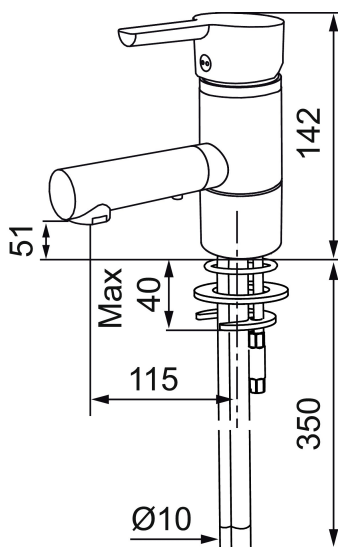

Art.nr: 733080 RSK: 8278335 Flöde 3 bar: 7,9 l/min
Utförande: Krom

Unika egenskaper

Skyddsmodul

- ESS (energisparsystem)
- Mjukstängning med keramisk tätning
- Omställbar flödesbegränsning och temperaturspär
- Flexibla anslutningsrör i metallomspunnen Soft PEX®
- Utan bottenventil
- Svängbar pip 110°
- Godkänd av reumatikerförbundet
- Lead Free (blyfri)
- Hålmått Ø33,5-37 mm

Art.nr: 733080

RSK: 8278335

Reservdelslista

NR.	ART.NR	RSK	BESKRIVNING
1	409389.AE	8344867	Spak, komplett
2	409392.AE	8344866	Färgmarkering och fästskruv
3	409403.AE	8345132	Keramikinsats, inkl serviceverktyg
3	409405.AE	8345205	Keramikinsats, Turbo, inkl serviceverktyg
4	131415.AE	8281512	Hylsa M24 utv., 15 mm, krom
5	409407.AE		Fästdetaljer
6	S600206	8233049	Självstängande handdusch, krom
7	130732.AE	8184186	Handduschhållare
8	S600207	8236647	Högtrycksslang, 1,5 m, krom

NR.	ART.NR	RSK	BESKRIVNING
9	409390.AE	8344874	Care-spak, komplett, krom/svart
10	131394.AE	8242225	Strålsamlarinsats, 7–9 l/min vid 3 bar