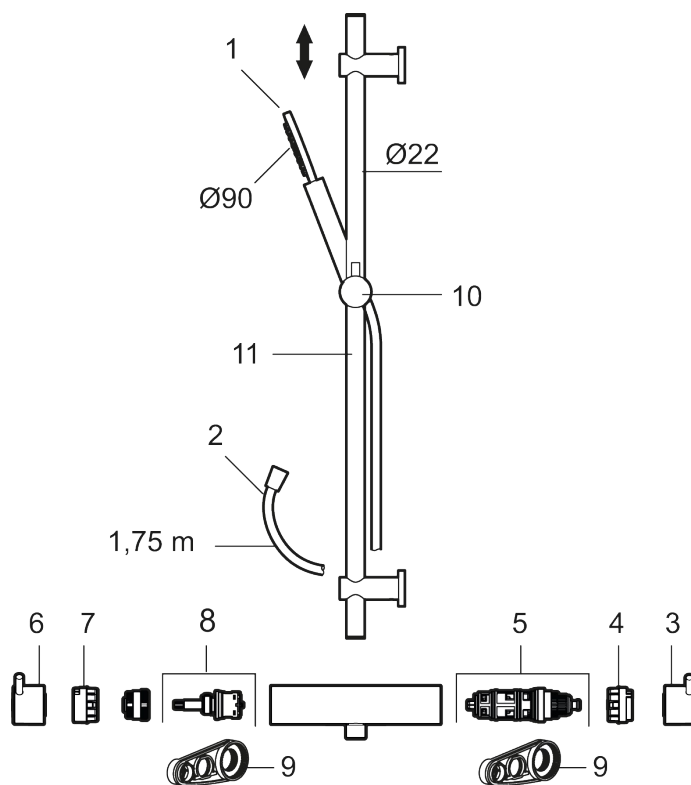

PRODUKTBESKRIVNING

INXX II shower kit

Med den moderna hållbara nyansen polerad mässing förenar INXX II klassisk design med en hög prestanda och erbjuder en jämn temperatur, hög komfort och ett starkt skydd mot skällning. Blandaren är testad och godkänd utifrån de byggregler som finns och är energieffektiv, vilket innebär att den ger en lägre vatten- och energiförbrukning utan att ge avkall på komforten. INXX II är serien som erbjuder en vattenupplevelse i världsklass.

Om serien

INXX II är en elegant och tidlös serie i en palett av noga utvalda nyanser. Kombinationen av hög kvalitet, sober design och skön komfort gör den till den ultimata serien.

Art.nr: 271600.60

RSK: 8283081

Reservdelslista

NR.	ART.NR	RSK	BESKRIVNING
1	209575	8275496	Handdusch, krom
1	209575.12	8275497	Handdusch, mattsvart
1	209575.22	8275498	Handdusch, mattvit
1	209575.44	8275499	Handdusch, mattgrå
1	209575.60	8275500	Handdusch, polerad mässing PVD
1	209575.62	8275501	Handdusch, borstad mässing PVD