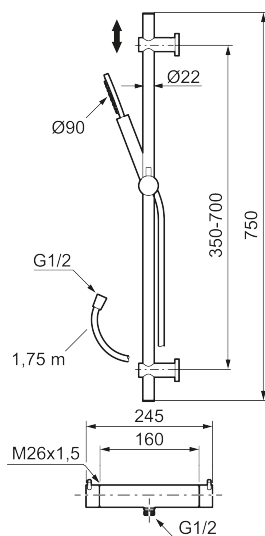

INXX II shower kit

Med den moderna hållbara nyansen polerad mässing förenar INXX II klassisk design med en hög prestanda och erbjuder en jämn temperatur, hög komfort och ett starkt skydd mot skållning. Blandaren är testad och godkänd utifrån de byggregler som finns och är energieffektiv, vilket innebär att den ger en lägre vatten- och energiförbrukning utan att ge avkall på komforten. INXX II är serien som erbjuder en vattenupplevelse i världsklass.

Om serien

INXX II är en elegant och tidlös serie i en palett av noga utvalda nyanser. Kombinationen av hög kvalitet, sober design och skön komfort gör den till den ultimata serien.

Art.nr: 271600.60 RSK: 8283081

Utförande: Polerad mässing PVD, 160 c/c

BVB ID: 133981

Består av:

MORA INXX II duschblandare:

- Tryckbalanserad termostatsinsats
- Säkerhetsspärr 38°
- Eco-stopp
- Återströmningsskydd enligt EU-standard SS-EN 1717

MORA INXX II duschanordning:

- Metallomspunnen slang 1750 mm, PVC- och BPA-fri innerslang
- Med variabelt c/c-mått för befintliga skruvhål
- Med antikalksystem "Easy-Clean"
- Konstantflöde 7,5 l/min vid 2–6 bar