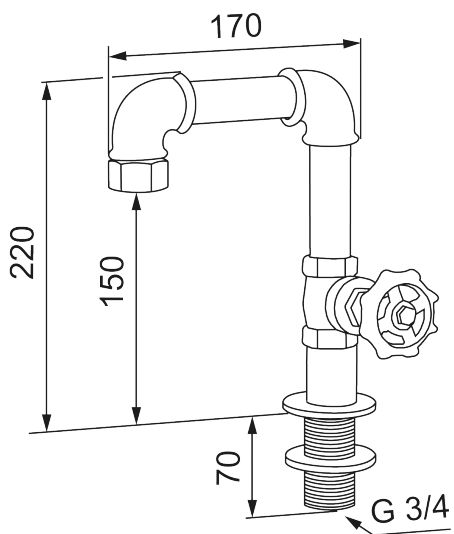

Unieke karaktereigenschappen

MORA GARDEN buiten wastafelkraan

Industriële en rustieke wasbakkraan in staalgrijze kleur die eenvoudig op de tuinslang kan worden aangesloten en flirt met het stijlvolle design van de buitendouche. De handgemaakte kraan van gekoppelde buisfittingen is ontworpen door Mora-designer Johan Lindberg. De kraan heeft een rustieke en strakke uitstraling en maakt de rauwe stijl van de buitenbadkamer compleet.

Artikelnummer: 400004

Omschrijving: Zwart

- Voor bladdikte max 50 mm
- Sluit de tuinslang aan op de kraan met een G3/4" aansluiting (niet inbegrepen)
- Kraangat Ø27-42 mm