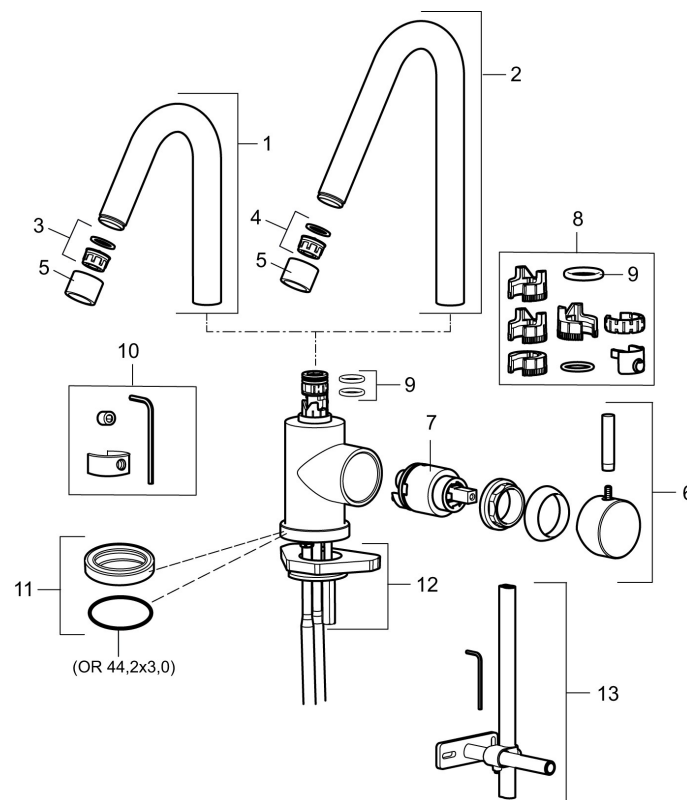

- ESS (Energisparesystem)
- Vannmengdebegrenser og temperatursperre
- Svingbar tut sperre 60°, 85°, 110° eller 360°
- Fleksible Soft PEX®-rør med 3/8" mutter
- For hull i benk Ø29-37 mm

Unike funksjoner

Art.no.: 702800.25

NRF-nummer: 4290345

Reservedelsliste

NR.	ART. NO.	NRF-NUMMER	BESKRIVELSE
1	409616.AE		Utløpstut, komplett, servant, krom
1	409616.25AE		Utløpstut, komplett, servant, rustikk messing
1	409616.66AE		Utløpstut, komplett, servant, råmessing
1	409616.80AE		Utløpstut, komplett, servant, krom/riflete
2	409615.AE		Utløpstut, komplett, kjøkken, krom
2	409615.25AE		Utløpstut, komplett, kjøkken, rustikk messing
2	409615.66AE		Utløpstut, komplett, kjøkken, råmessing
2	409615.80AE		Utløpstut, komplett, kjøkken, krom/riflete
3	131419.AE		Innsat strålesamler, 5,5–6,5 l/min ved 3 bar
4	131398.AE		Innsats strålesamler, 9–11 l/min ved 3 bar
5	409618.AE		Hylse for strålesamler M22 innv., krom
5	409618.25AE		Hylse for strålesamler M22 innv., rustikk messing

NR.	ART. NO.	NRF-NUMMER	BESKRIVELSE
5	409618.66AE		Hylse for strålesamler M22 innv., råmessing
5	409618.80AE		Hylse for strålesamler M22 innv., krom/riflet
6	708995.AE		Spak, komplett, krom
6	708995.25AE		Spak, komplett, rustikk messing
6	708995.66AE		Spak, komplett, råmessing
6	708995.80AE		Spak, komplett, krom/riflete
7	708498.AE	4296454	Innsats
8	209565.AE		Låsesett for tut
9	708843.AE		O-ring (15,54 x 2,62), 2 stk
10	409621.AE		Sperresegment for fast tut
11	708578.AE		Fot, komplett, krom
11	708578.25AE		Fot, komplett, rustikk messing
11	708578.66AE		Fot, komplett, råmessing
11	708578.80AE		Fot, komplett, krom/riflete
12	708779.AE	4294312	Festedetaljer, kjøkkenbatteri
13	409340.AE		Stabiliseringsatts