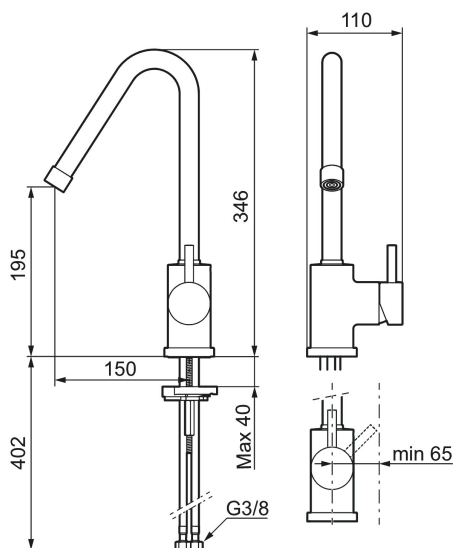

MORA IZZY rustic kjøkkenbatteri

Mora Izzy formidler harmoni og eleganse. Tutens formskjønne linjer gir Mora Izzy et karakteristisk utseende. Den rustikke finishen til Izzy Rustic er inspirert av industrielle, rå miljøer og snakker sitt eget språk.

Art.no.: 702800.25 **NRF-nummer:** 4290345 **Flow 3 bar:** 11,1 l/m

Utførende: Rustikk messing

Izzy Raw og Rustic har en overflate av ubehandlet messing, som gjør at den kommer å bli eldet, patinert og vakker med tiden.

- ESS (Energisparesystem)
- Vannmengdebegrenser og temperatursperre
- Svingbar tut sperre 60°, 85°, 110° eller 360°
- Fleksible Soft PEX®-rør med 3/8" mutter
- For hull i benk Ø29-37 mm

Unike funksjoner

Tilbakeslagssikring