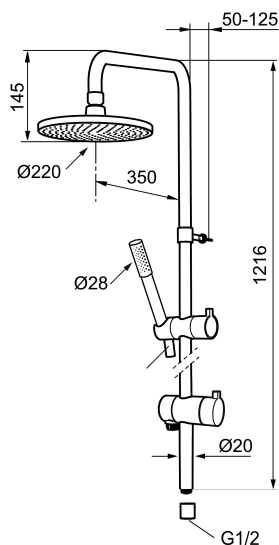

Unika egenskaper

MORA REXX S6 shower system

Mora REXX är essensen av skandinavisk design och funktionalitet. Serien är minimalistisk och med enkelheten i fokus. Dess precision är dess innovation. När tradition och hantverk samsas med moderna tillverkningsmetoder och inspirerande formgivning, blir resultatet Mora REXX. Här i form av en generös dusch med bred taksil och smidig handdusch, båda med antikalksystem.

Art.nr: 130016 **RSK:** 8180926

Utförande: Krom

- Omkastare med keramisk tätning
- Metallomspunnen slang 1750 mm, PVC- och BPA-fri innerslang
- Med antikalksystemet "Easy-Clean"
- Duschröret kan kapas vid behov
- Justerbart väggfäste
- Omkastaren kan monteras med vredet framåt eller åt sidan
- Eco (energi- och vattenbesparande handdusch 9 l/min, taksil 12 l/min)