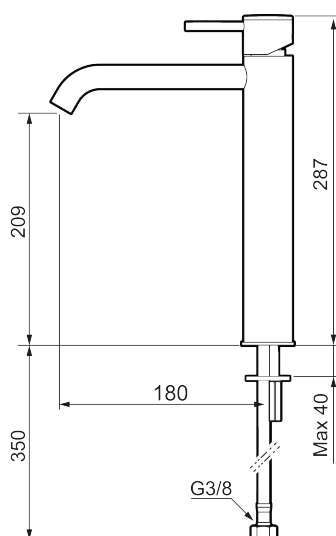

## MORA INXX II soft, high

INXX II håndvaskarmatur findes i tre forskellige højder, hvor high er et højt armatur, der er tilpasset vaskefade. I den moderne, holdbare overflader børstet messing og håndvaskarmaturets stilrene form højner INXX II soft badeværelsets standard og giver en følelse af kvalitet og elegance. Armaturet er testet og godkendt ud fra det gældende bygningsreglement og er energieffektivt, hvilket indebærer, at det giver et lavere vand- og energiforbrug uden at gå på kompromis med komforten. Bundventilen fås som tilbehør i samme overflader.

### Om serien

INXX II er en elegant og tidløs serie i en palet af nøje udvalgte overflader. Kombinationen af høj kvalitet, stilfuldt design og vidunderlig komfort gør den til den ypperligste serie.

Artikel-nummer: 273021.62CA      VVS: 701491287      Flow 3 bar: 4,5 l/m

Beskrivelse: Børstet messing PVD

### Tilbageløbssikring

- Til håndvask.
- 180 mm fremspring.
- Keramisk tætning.
- Indbygget temperatur- og flowbegrænser.
- Flexible tilslutningsslanger.
- Hulmål Ø34-37 mm.