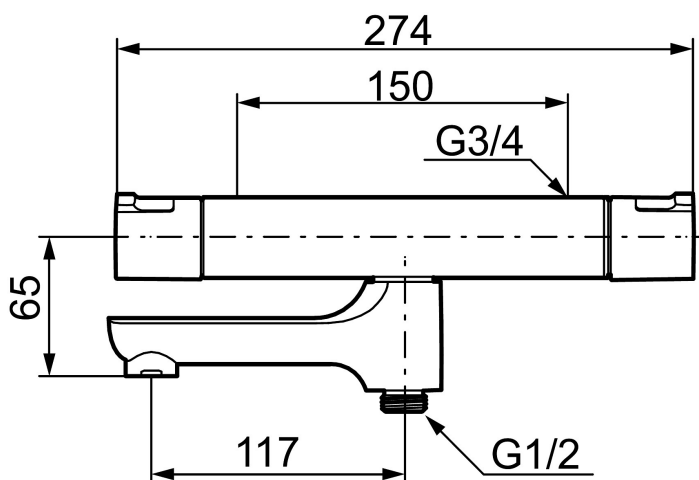

Art.nr: 240100 RSK: 8344172

Utförande: Krom, 150 c/c

Unika egenskaper

Skyddsmodul 

- Utloppspip med inbyggd omkastare
- Säkerhetsspärr 38° och 42°
- Eco-stopp
- Piputsprång med väggbrička 197 mm
- Ansl. inv. G3/4
- Återströmningsskydd enligt EU-standard SS-EN 1717
- Extra greppvänliga vred, godkänd av reumatikerförbundet

Art.nr: 240100

RSK: 8344172

Reservdelslista

NR.	ART.NR	RSK	BESKRIVNING
1	409653.AA	8345188	Mängdvred, komplett, krom, butiksförpackad
2	409658.AA	8345190	Täcklock, krom, butiksförpackad
3	S600274	8397028	Keramiskt överstycke G1/2
4	708079.AE		Eco, stoppring, avstängning
5	708764.AE	8345114	Termostatinsats
6	209556.AE	8345184	Stoppring, temperatur
7	409654.AA	8345189	Temperaturvred, komplett, krom, butiksförpackad
8	409656	8344876	Utloppspip för ombyggnad av duschblandare
9	209519.AE	8938340	O-ringar
10	131415.AE	8281512	Hylsa M24 utv., 15 mm, krom
11	409650.AA	8345187	Mängd- och temperaturvred, komplett, krom, butiksförpackad
12	708338.AE		Backventil (2 st), 150 c/c
13	139465.AE	8186872	Patronbackventil, 150 c/c
14	708080.AE		Silhållare, 150 c/c