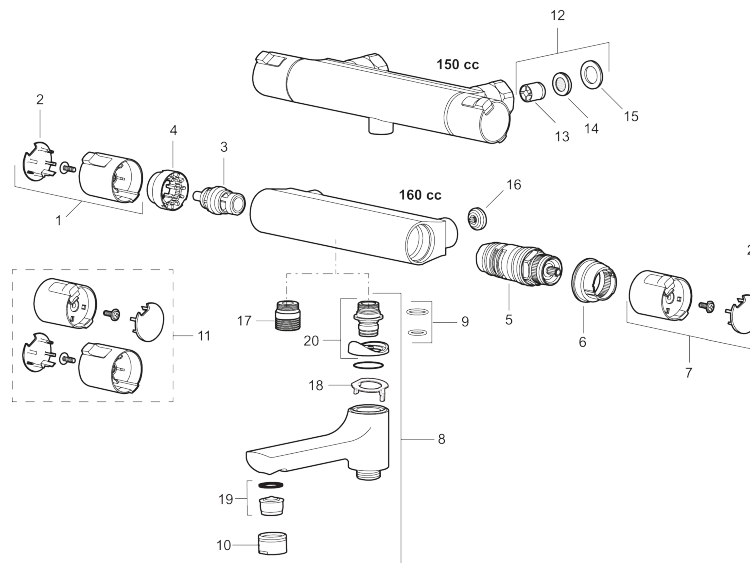

Art.nr: 240100 RSK: 8344172

Utförande: Krom, 150 c/c

Unika egenskaper

Skyddsmodul 

- Utloppspip med inbyggd omkastare
- Säkerhetsspärr 38° och 42°
- Eco-stopp
- Piputsprång med väggbrička 197 mm
- Ansl. inv. G3/4
- Återströmningsskydd enligt EU-standard SS-EN 1717
- Extra greppvänliga vred, godkänd av reumatikerförbundet

PRODUKTBeskrivning

CERA T4 badkarsblandare

I Mora Cera har vi eftersträvat den perfekta kombinationen mellan hög komfort, låg vattenförbrukning och ett modernt formspråk. Med den senaste utvecklingen inom energiteknik, har vi till exempel halverat vattenförbrukningen i duschen - utan att kompromissa på komforten. Jämn temperatur i dusch och bad gör blandaren säker att använda för hela familjen.

Art.nr: 240100

RSK: 8344172

Reservdelslista

NR.	ART.NR	RSK	BESKRIVNING
1	409653.AA	8345188	Mängdvred, komplett, krom, butiksförpackad
2	409658.AA	8345190	Täcklock, krom, butiksförpackad
3	S600274	8397028	Keramiskt överstycke G1/2
4	708079.AE		Eco, stoppring, avstängning
5	708764.AE	8345114	Termostatinsats
6	209556.AE	8345184	Stoppring, temperatur
7	409654.AA	8345189	Temperaturvred, komplett, krom, butiksförpackad
8	409656	8344876	Utloppspip för ombyggnad av duschblandare
9	209519.AE	8938340	O-ringar
10	131415.AE	8281512	Hylsa M24 utv., 15 mm, krom
11	409650.AA	8345187	Mängd- och temperaturvred, komplett, krom, butiksförpackad
12	708338.AE		Backventil (2 st), 150 c/c
13	139465.AE	8186872	Patronbackventil, 150 c/c
14	708080.AE		Silhållare, 150 c/c

NR.	ART.NR	RSK	BESKRIVNING
15	709339.AE	8938274	Packning 24/15x2, 2-pack
16	129380.AE	8345651	Backventil (2 st), 160 c/c
17	409659.AE	8187025	Utloppsnyckel M18x1xG1/2
18	38521000	8295345	Spärring
19	139783.AE	8281546	Strålsamlarinsats, 20–24 l/min vid 3 bar
20	209494.AE	8314141	Nippel, till badkarsblandare