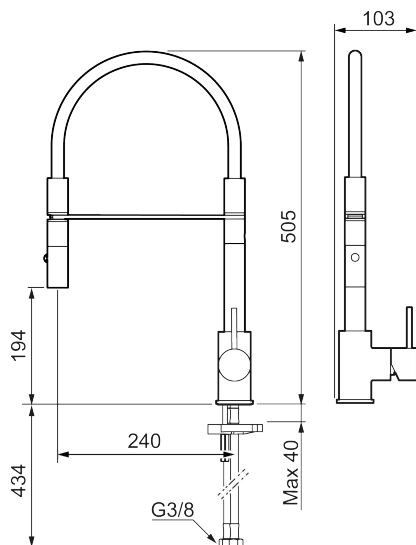

MORA INXX II miniprofi köksblandare

Med en tålig mattvit nyans och moderna uttryck är INXX II miniprofi en iögonfallande hög blandare som passar perfekt i en öppen köksmiljö. Blandaren är testad och godkänd utifrån de byggregler som finns och är energieffektiv, vilket innebär att den ger en lägre vatten- och energiförbrukning utan att ge avkall på komforten.

Om serien

INXX II är en elegant och tidlös serie i en palett av noga utvalda nyanser. Kombinationen av hög kvalitet, sober design och skön komfort gör den till den ultimata serien.

Art.nr: 272081.22CA RSK: 8311278 Flöde 3 bar: 6,0 l/min

Utförande: Mattvit

- Keramisk tätning
- Omställbar flödesbegränsning och temperaturspär
- Eco (energi- och vattenbesparande konstantflödesstrålsamlare, 6 l/min vid 2–6 bar)
- Flexibla anslutningsrör i metallomspunnen Soft PEX®, lekande G3/8
- Svängbar pip 60°, 85°, 110° eller 360°
- Hålmått Ø34-37 mm