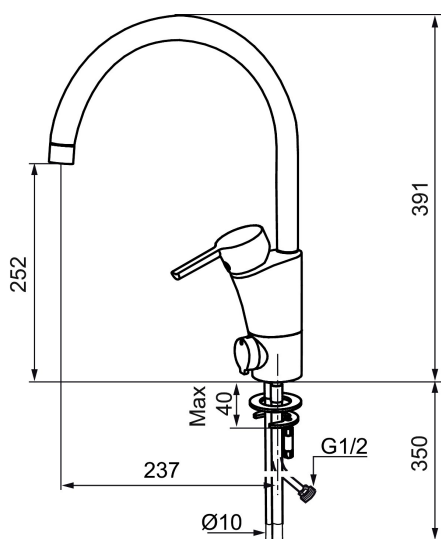

## MORA MMIX K5 köksblandare

Mora MMIX kombinerar en formskön och ergonomisk design med en energieffektiv insida. Designen präglas av en smekamt böljande geometri och förmedlar en tidlös och sammanhängande stil över hela serien. Vårt unika miljökoncept EcoSafe™ ligger till grund för utvecklingsarbetet och bidrar till låg energiförbrukning och långsiktig miljöhänsyn. Blandaren är blyfri.

**Art.nr:** 732150.TT **RSK:** 8318405 **Flöde 3 bar:** 13,6 l/min  
**Utförande:** Krom, med plusflöde, ansl. slät ände Ø10 mm

### Unika egenskaper

Skyddsmodul

- BVB ID 54013
- ESS (energisparsystem)
- Mjukstängning med keramisk tätning
- Omställbar flödesbegränsning och temperaturspär
- Eco (energi- och vattenbesparande strålsamlare)
- Flexibla anslutningsrör i metallomspunnen Soft PEX®
- Svängbar pip 60°, 85°, 110° eller 360°
- Med diskmaskinsavstängning. Omställbar mellan KV och VV, inställd på KV
- Lead Free (blyfri)
- Hälmått Ø32-37 mm