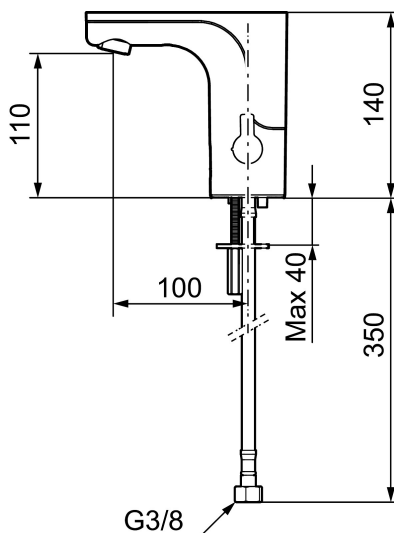

Ainutlaatuiset ominaisuudet

Mora MMIX Tronic pesuallashana

MMIX Tronic on uusi sensoriohjattu hana, jonka muotoilu sopii moderneihin kylpyhuoneisiin.

Kosketuksettomat hanat kehitettiin alun perin julkisiin tiloihin, mutta ovat nyt löytäneet tiensä yhä useampiin moderneihin koteihin.

Tunnistin avaa hanan automaattisesti, kun asetat kätesi hanan alle ja sulkee sen, kun otat kätesi pois. Hygieenistä, energiatehokasta ja lapsellisen helppoa.

Tuote-nro: 720080.14 **LVI:** 6160710 **Flow 3 bar:** 5,0 l/m

Kuvaus: Kupari PVD, paristokäyttöinen (sis.pariston)

- Lämmönsäätökahva
- Pehmeästi sulkeutuva magneettiventtiili estää paineiskut ja putkien paukkumiset
- Ilkivaltaa kestävä metallinen ulkokuori
- Eco-poresuutin
- 30 sek läpihuhtelumahdollisuus tunnistimen kautta
- Hanan sulkemismahdollisuus tunnistimen kautta 60 s esim. siivouksen ajaksi
- Alhainen virrankulutus takaa paristolle pitkän toiminta-ajan
- Tunnistin IP67
- Imusuojattu EU- standardin EN1717 mukaan
- Lead Free - lyijyttömät materiaalit, ei nikkeliä

Asennus:

- Helppo asentaa ja huoltaa
- Lämmönsäätö lukittavissa: lämmön säädön jälkeen vipu voidaan irrottaa ja asettaa tilalle peitenasta
- Paristokäyttöinen 6V, muutettavissa verkkovirrälle 12V AC/DC
- Verkkovirrälle vaihdettaessa tarvitaan adapterisarja S600147
- Tunnistimen automaattinen etäisyydensäätö
- Joustavat Soft PEX®- liitosletkut 3/8" liitosmutterilla
- Asennusreikä Ø 33,5-37 mm