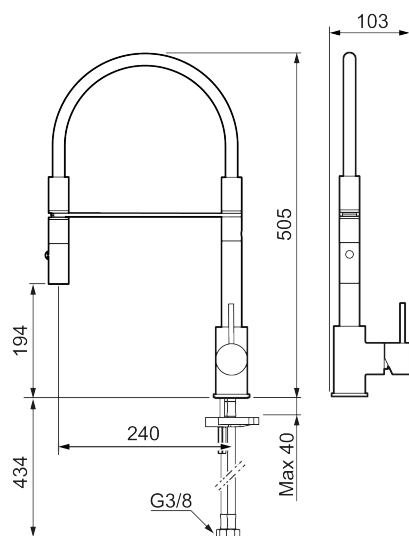

### Tilbageløbssikring

- Til køkkenvask.
- Spulerbruser med to forskellige vandstrålemuligheder.
- Med høj svingtud 60°, 85°, 110° eller 360°.
- 240 mm fremspring.
- Keramisk kartusche.
- Indbygget temperatur- og flowbegrænser.
- Flexible tilslutningsslanger.
- Kontraventiler.
- Hulmål Ø34-37 mm.