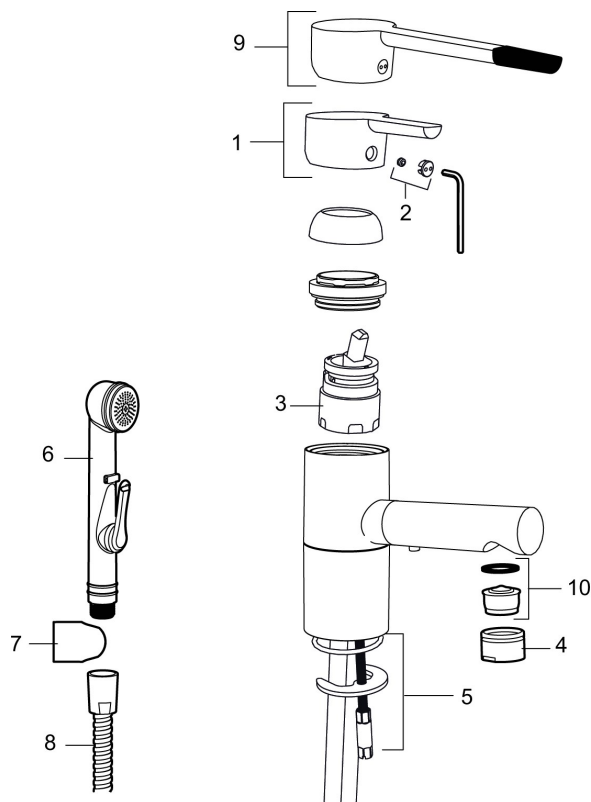

Art.no.: 733080 Flow 3 bar: 7,9 l/m

Utførende: Krom

Unike funksjoner

Tilbakeslagssikring

- Mykstengende
- ESS (Energisparesystem)
- Vannmengdebegrener og temperatursperre
- Fleksible Soft PEX®-rør med 3/8" mutter
- Med svingbar tut 110°
- Godkjent av svenske reumatikerforbundet
- Lead Free (blyfri)

Art.no.: 733080

Reservedelsliste

NR.	ART. NO.	NRF-NUMMER	BESKRIVELSE
1	409389.AE	4294121	Spak, komplett, krom
2	409392.AE	4294123	Merkeplugg og skrue
3	409403.AE		Innsats ESS, inkl. serviceverktøy
3	409405.AE		Innsats ESS, inkl nøkkel ,Turbo Jet
4	131415.AE		Hylse for strålesamler, M24 utv. 15 mm, krom
5	409407.AE		Monteringstilbehør
6	S600206	4305294	Selvstengende hånddusj, krom
7	130732.AE	4294741	Hånddusjholder, Krom
8	S600207		Høytrykkslange, lengde 1,5 m, krom