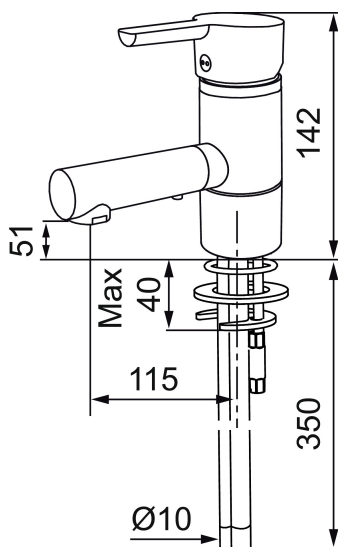

Art.no.: 733080 Flow 3 bar: 7,9 l/m

Utførende: Krom

Unike funksjoner

Tilbakeslagssikring

- Mykstengende
- ESS (Energisparesystem)
- Vannmengdebegrener og temperatursperre
- Fleksible Soft PEX®-rør med 3/8" mutter
- Med svingbar tut 110°
- Godkjent av svenske reumatikerforbundet
- Lead Free (blyfri)

Art.no.: 733080

Reservedelsliste

NR.	ART. NO.	NRF-NUMMER	BESKRIVELSE
1	409389.AE	4294121	Spak, komplett, krom
2	409392.AE	4294123	Merkeplugg og skrue
3	409403.AE		Innsats ESS, inkl. serviceverktøy
3	409405.AE		Innsats ESS, inkl nøkkel ,Turbo Jet
4	131415.AE		Hylse for strålesamler, M24 utv. 15 mm, krom
5	409407.AE		Monteringstilbehør
6	S600206	4305294	Selvstengende hånddusj, krom
7	130732.AE	4294741	Hånddusjholder, Krom
8	S600207		Høytrykkslange, lengde 1,5 m, krom

NR.	ART. NO.	NRF-NUMMER	BESKRIVELSE
9	409390.AE	4294206	Spak care med ekstra lengde 150 mm
10	131394.AE		Innsats strålesamler, 7-9 l/min ved 3 bar